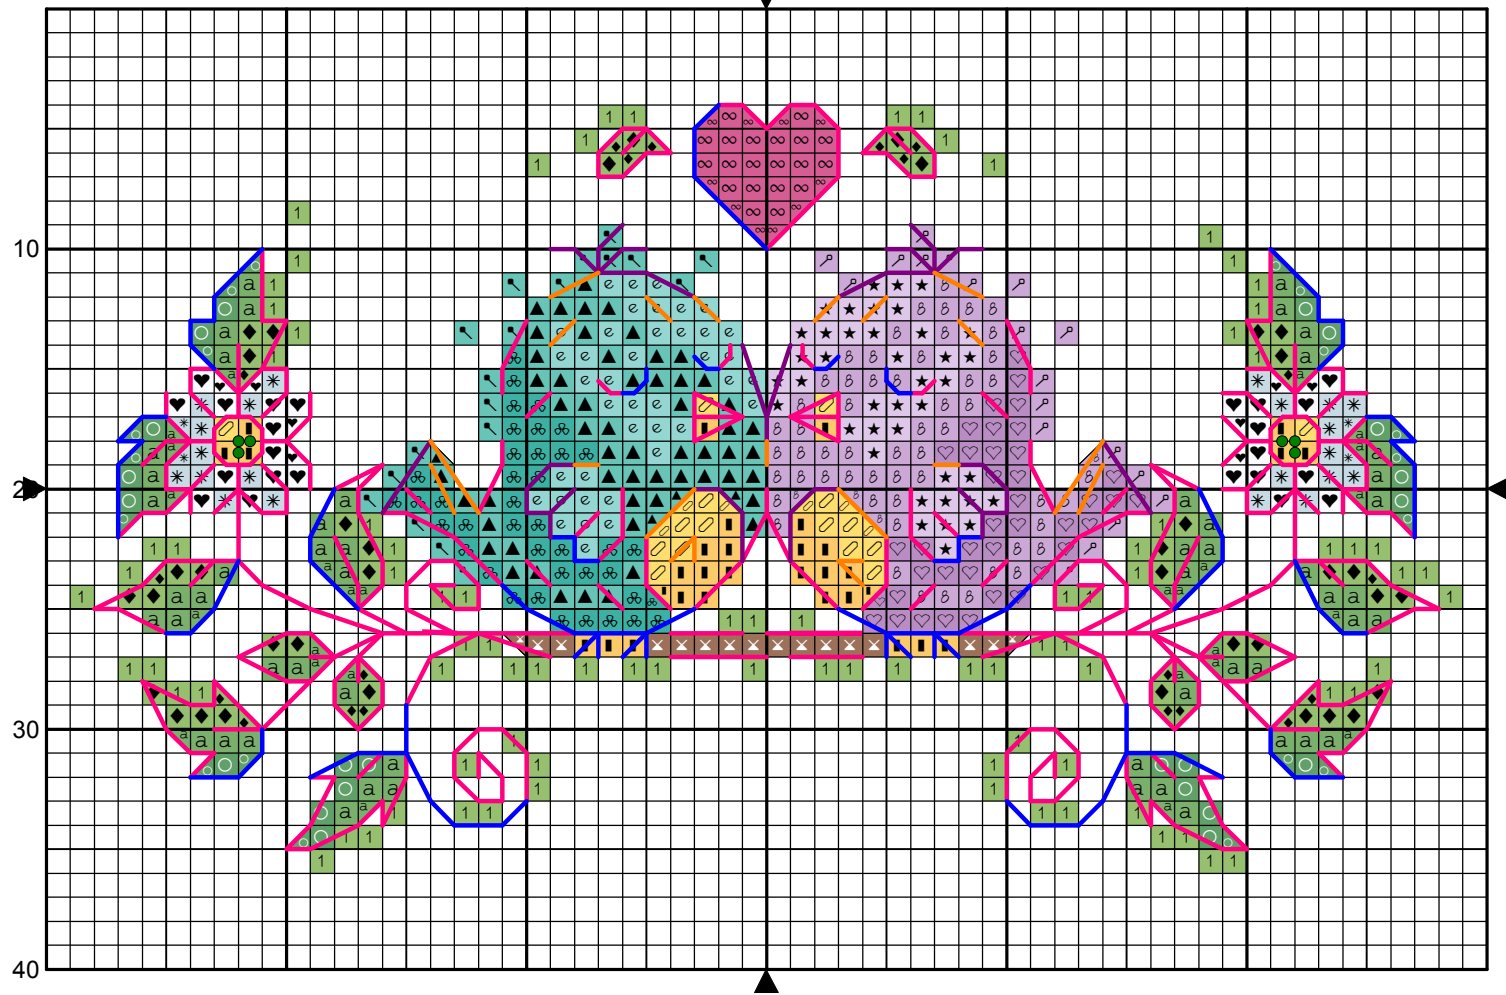

• влюбленная парочка •

Размер в крестиках: 58\*32  
12 цветов DMC

Дизайнер: Маргарита Шелихова  
Группа ВК: [https://vk.com/margo\\_stitch](https://vk.com/margo_stitch)

10

20

40

50

60

60

## Ключ для дизайна "Влюбленная парочка"

**Канва:** 32 каунт Evenweave

**Стежки:** 58 x 32

**Размер:** 9.21 x 5.08 см

**Палитра:** DMC

### Полукрест

<u>Символ</u>	<u>Номер</u>	<u>Нити</u>
1	704	2
↘	958+964	2 (\\)
↗	209+211	2 (//)