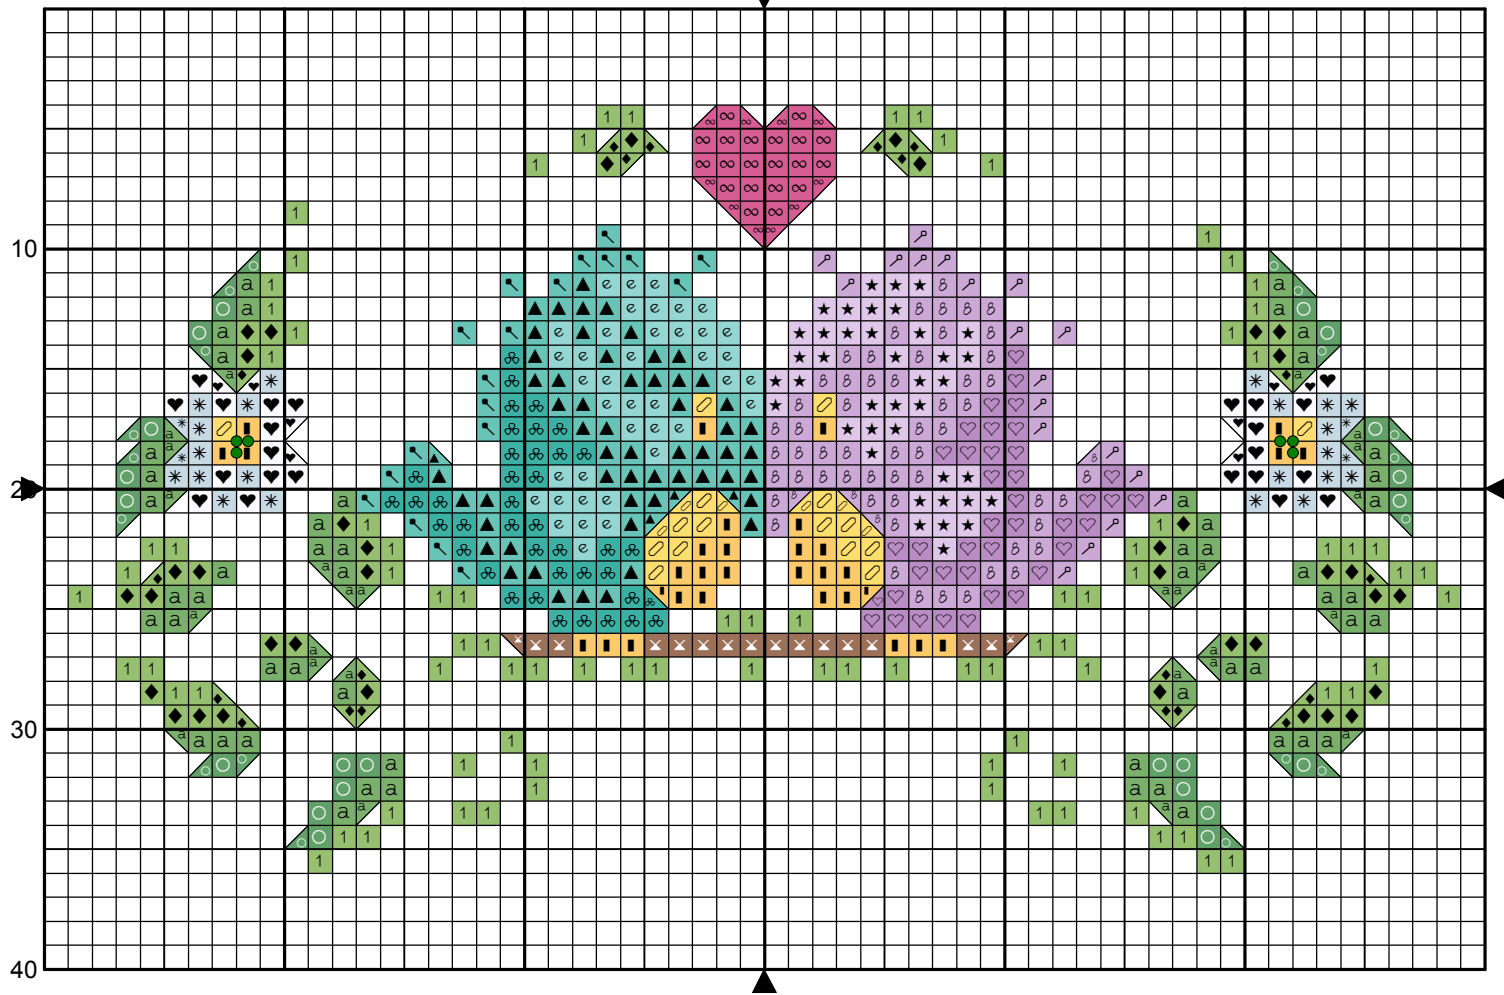

• влюбленная парочка •

Размер в крестиках: 58\*32  
12 цветов DMC

Дизайнер: Маргарита Шелихова  
Группа ВК: [https://vk.com/margo\\_stitch](https://vk.com/margo_stitch)

10

20

40

50

60

60

## Ключ для дизайна "Влюбленная парочка"

**Канва:** 32 каунт Evenweave

**Стежки:** 58 x 32

**Размер:** 9.21 x 5.08 см

**Палитра:** DMC

### Полукрест

<u>Символ</u>	<u>Номер</u>	<u>Нити</u>
1	704	2
↘	958+964	2 (\\)
↗	209+211	2 (//)