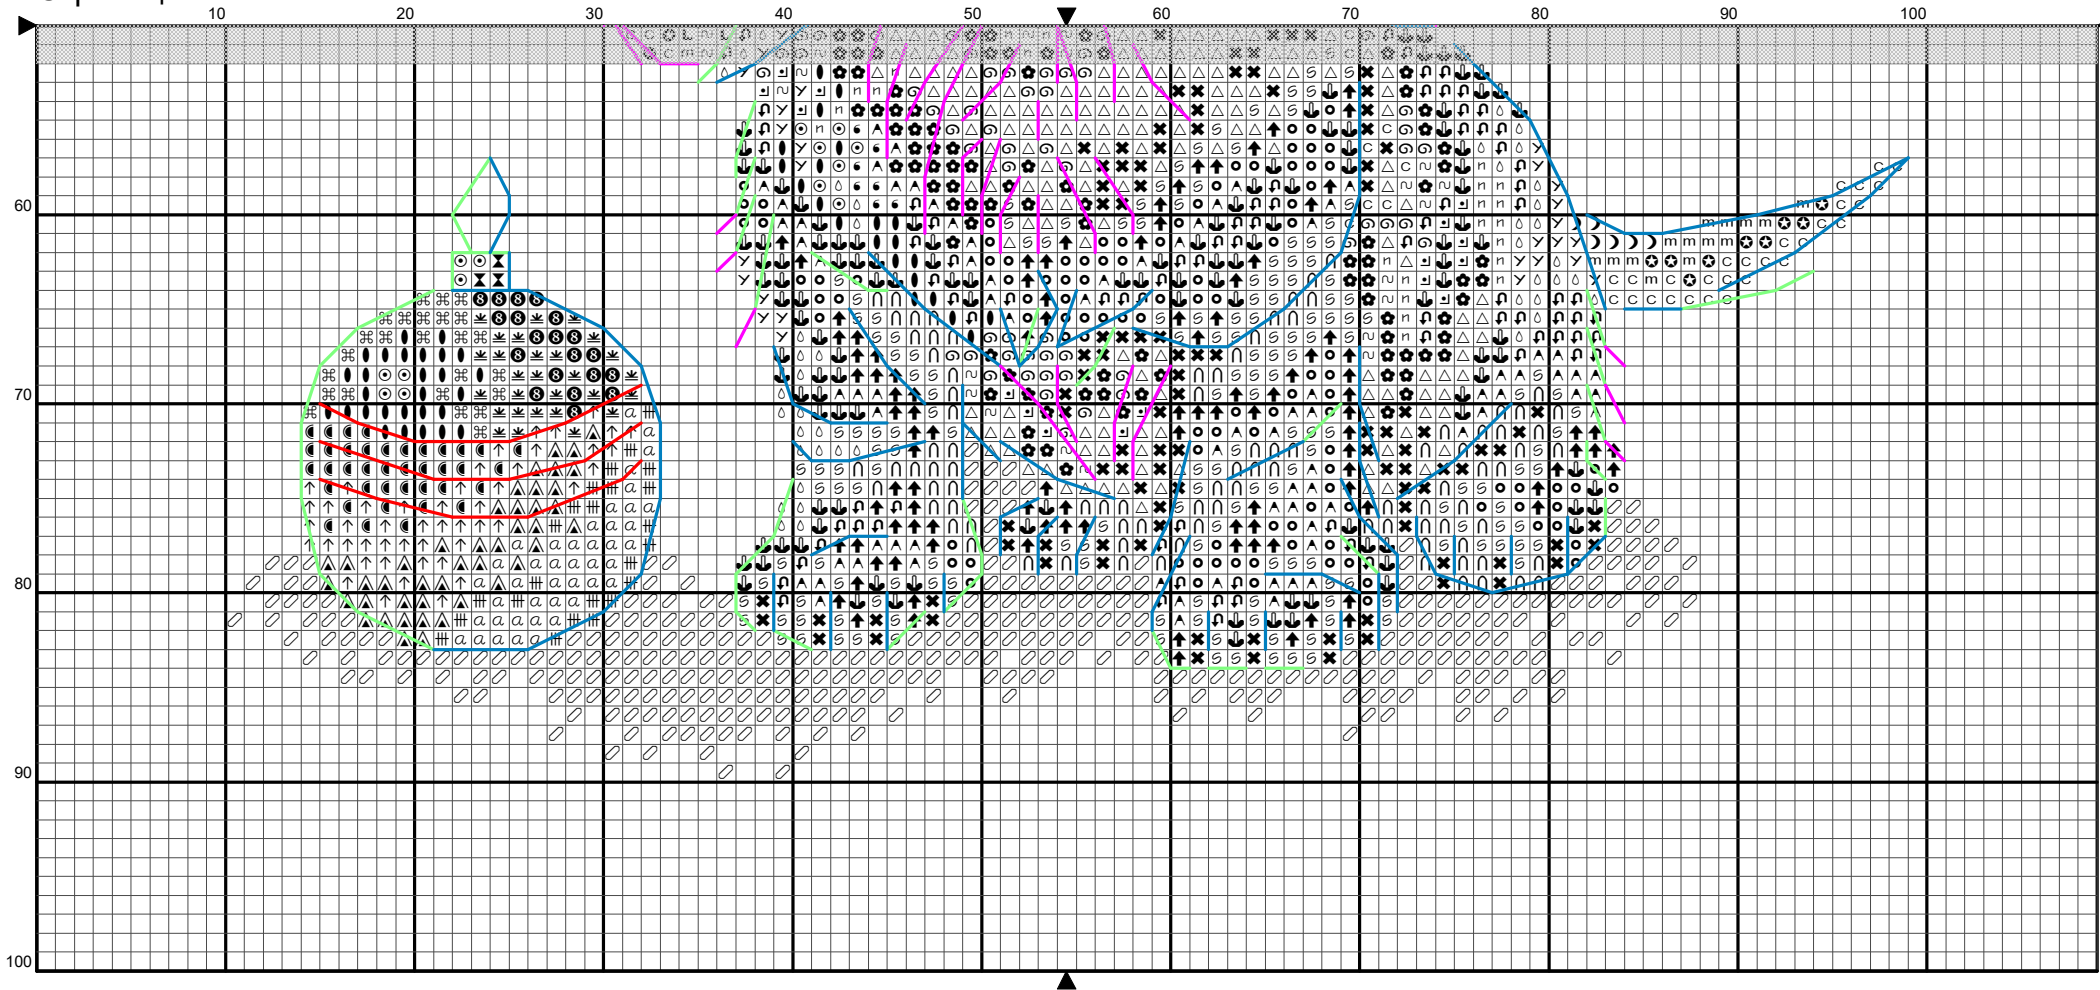

Схема для вышивки крестиком

20

30

40

50

60

70

80

90

100

10

20

30

40

50

10

20

30

40

50

60

70

80

90

100