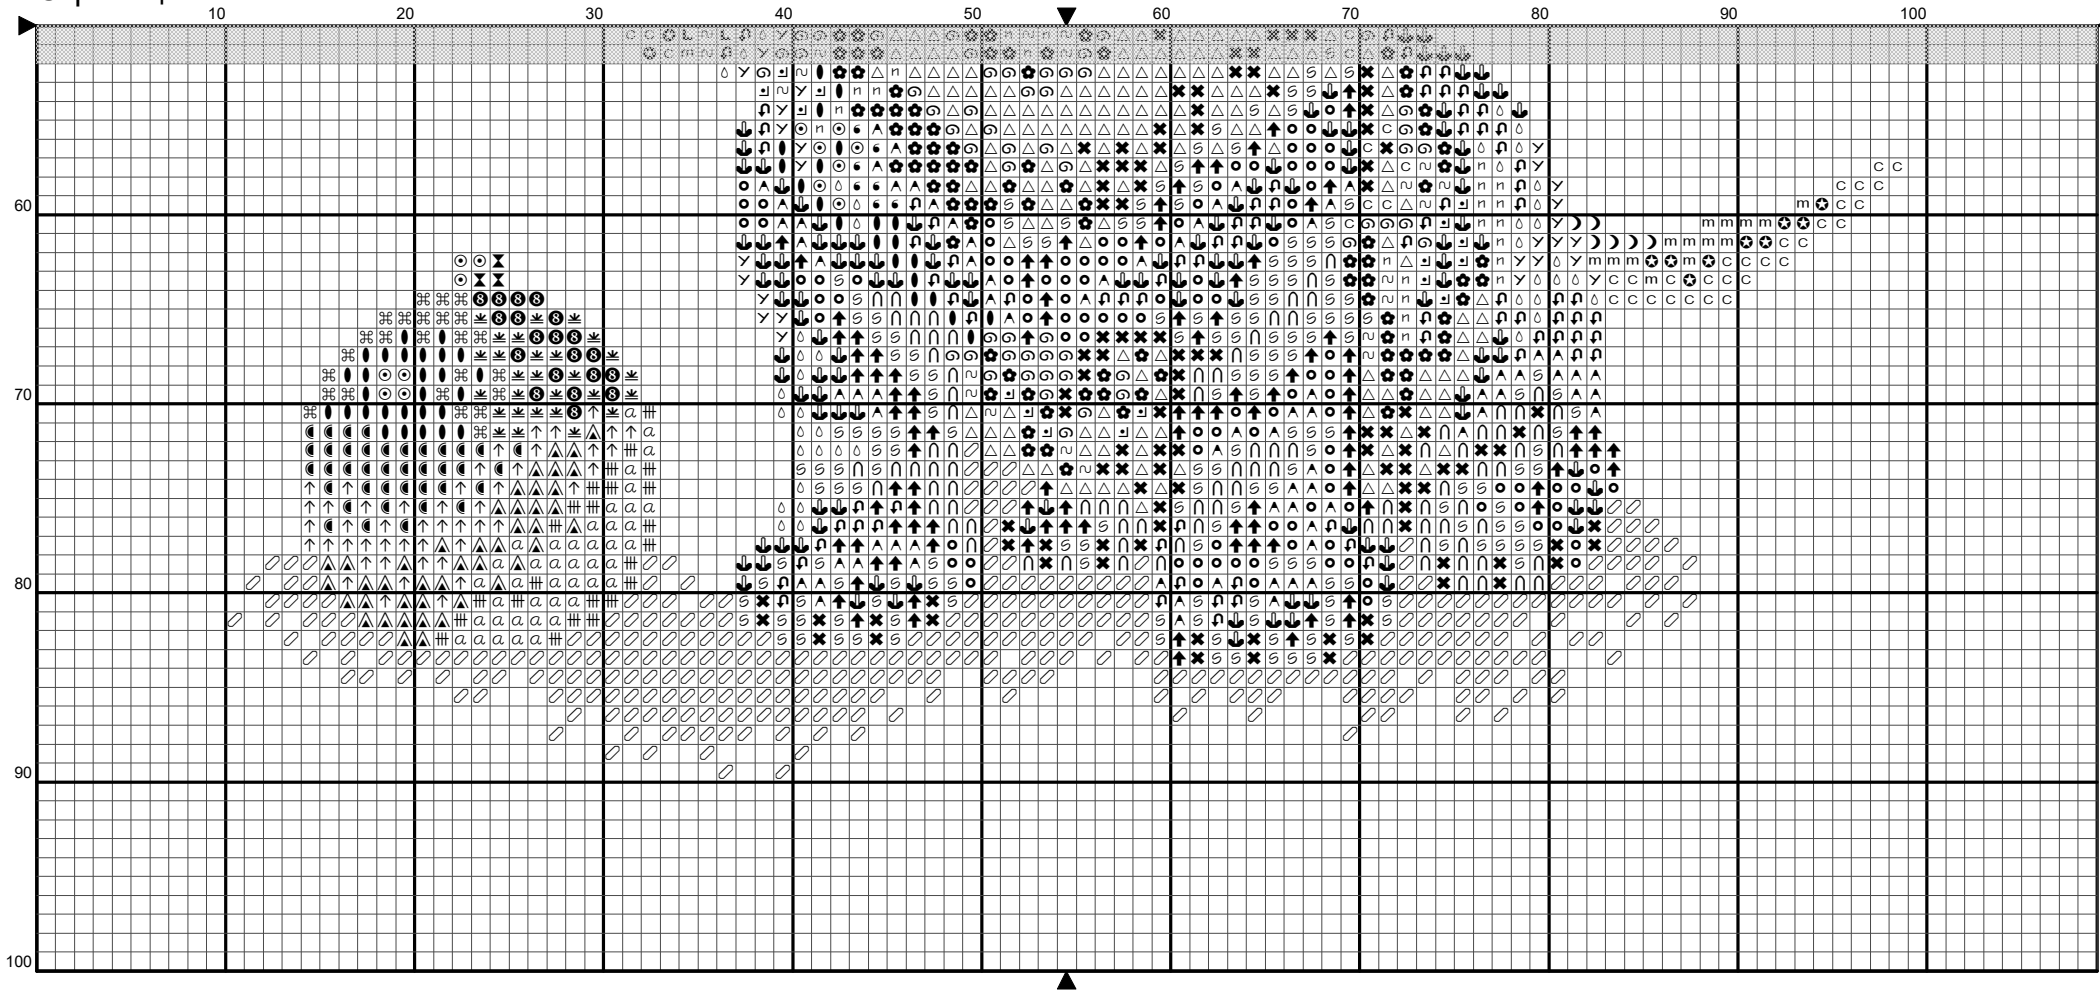

Схема для вышивки крестиком

90

100

10

20

30

40

50

10

20

30

40

50

60

70

80

90