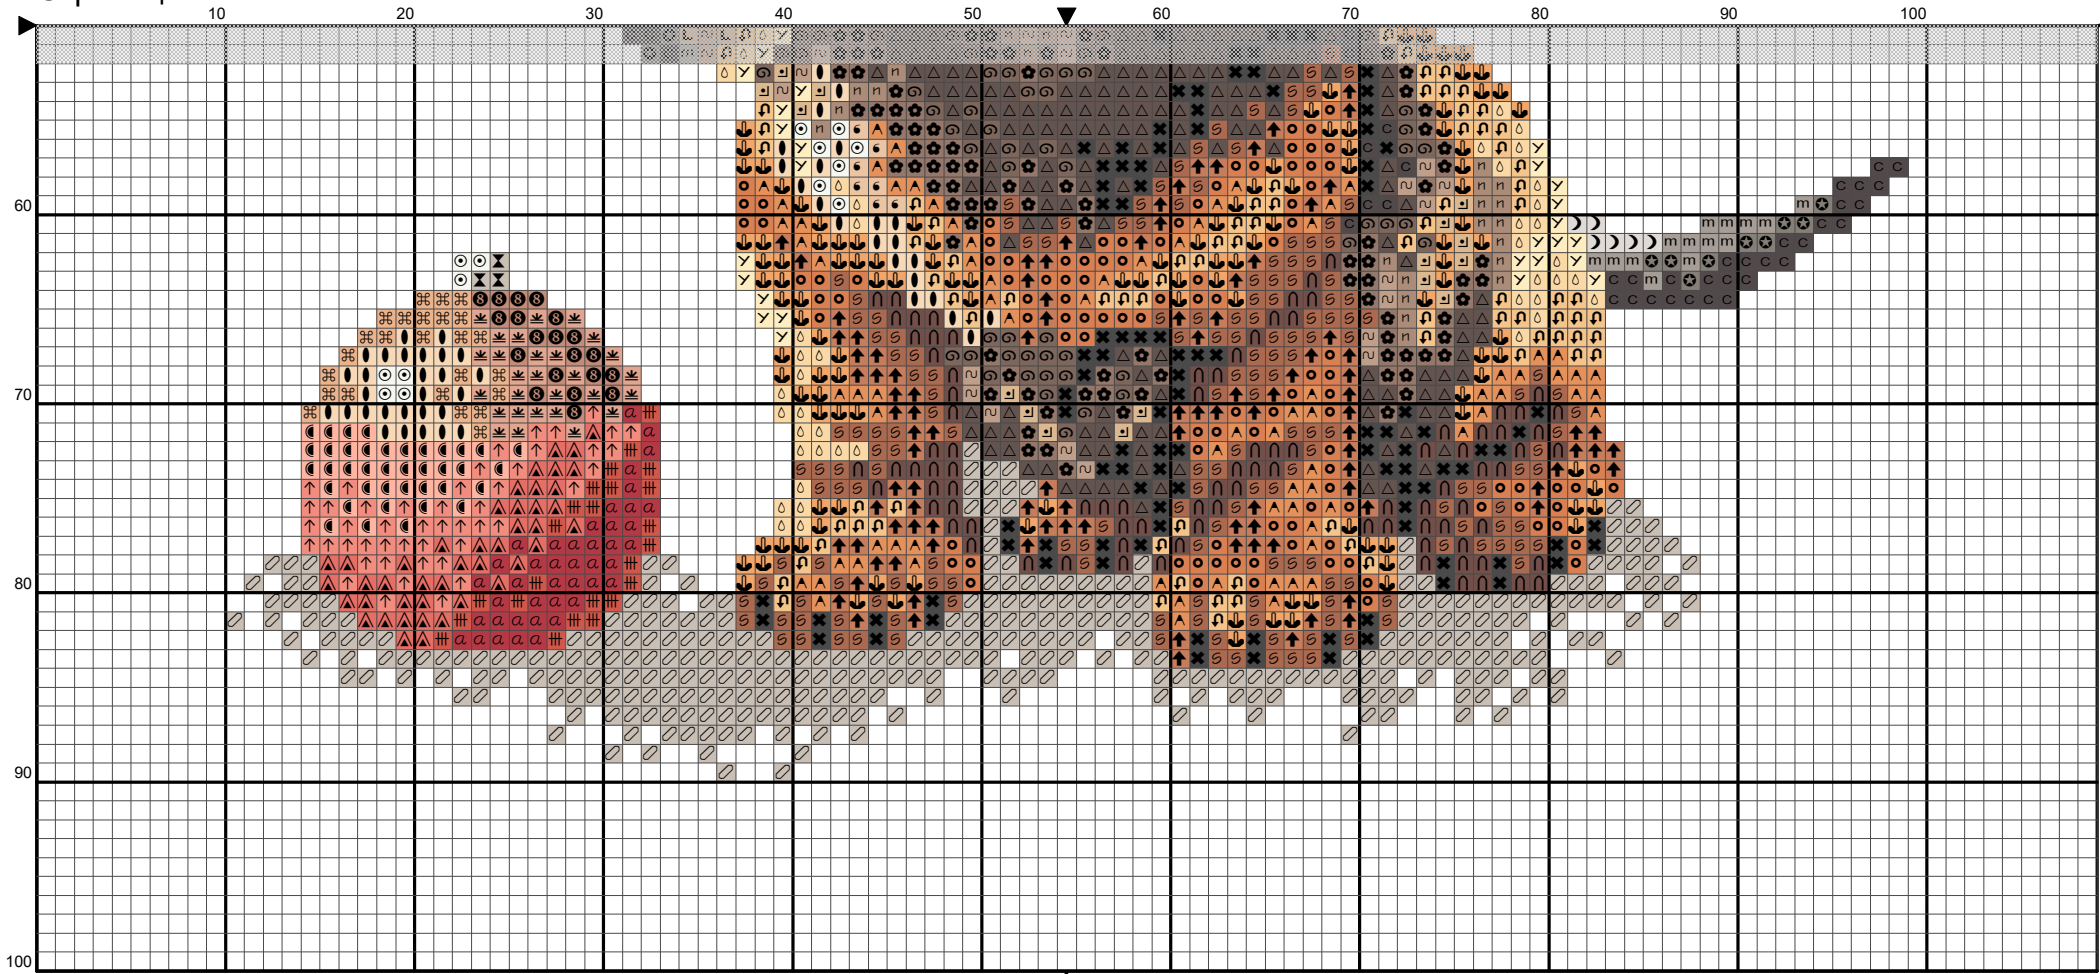

Схема для вышивки крестиком

20

30

40

50

60

70

80

90

100

10

20

30

40

50

10

20

30

40

50

60

70

80

90

100