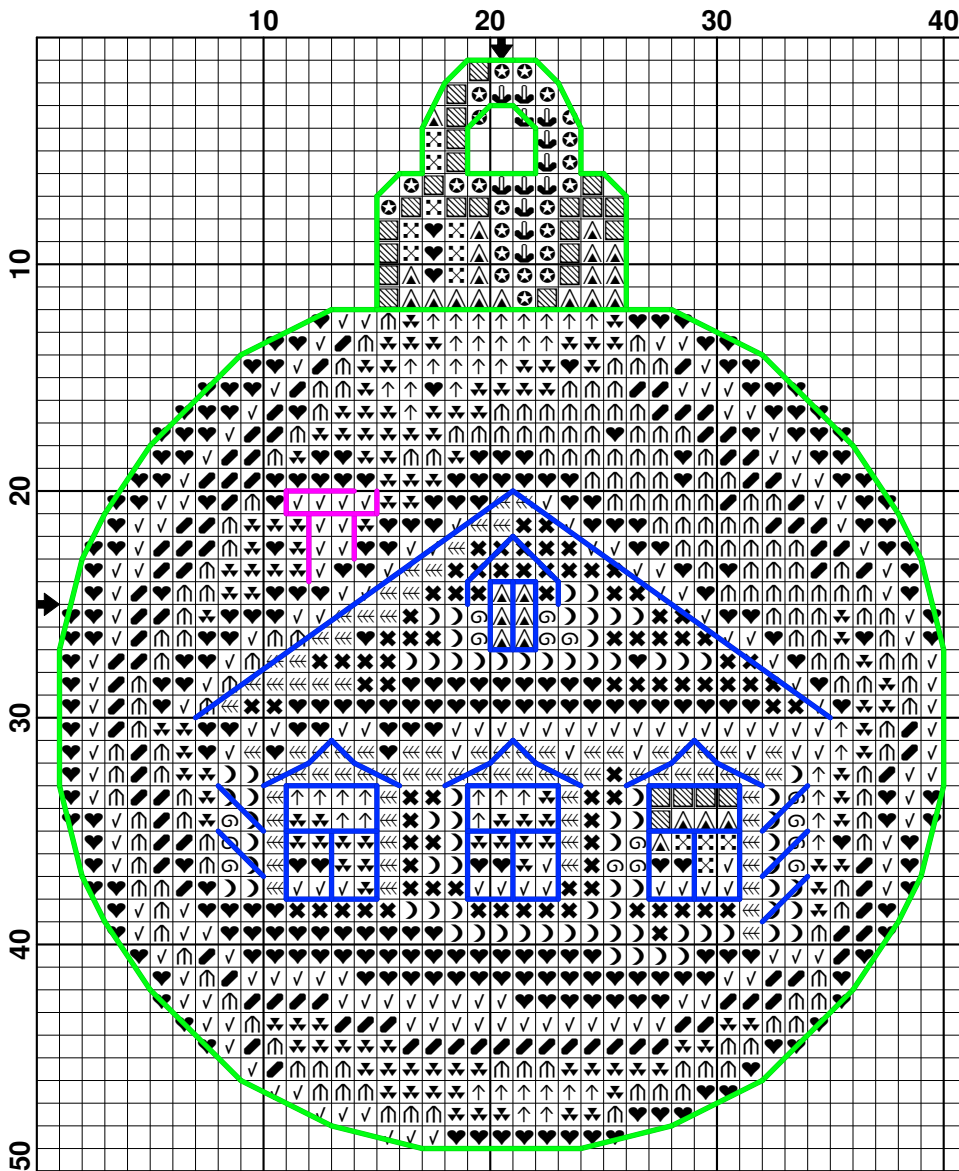

Pattern Name: Новогодний домик
Designed By: Тома Резниченко
Fabric: Aida 14, White
 39w X 48h Stitches
Size: 14 Count, 7.08w X 8.71h cm

Floss Used for Full Stitches:

Symbol	Strands	Type	Number	Color
	2	DMC	221	Shell Pink-VY DK
	2	DMC	317	Pewter Gray
	2	DMC	318	Steel Gray-LT
	2	DMC	414	Steel Gray-DK
	2	DMC	415	Pearl Gray
	2	DMC	666	Christmas Red-BRT
	2	DMC	760	Salmon
	2	DMC	762	Pearl Gray-VY LT
	2	DMC	780	Topaz-UL VY DK
	2	DMC	3078	Topaz-BRT
	2	DMC	3705	Melon-DK
	2	DMC	3821	Straw
	2	DMC	3822	Straw-LT
	2	DMC	3852	Straw-VY DK
	2	DMC	5200	White

Floss Used for Back Stitches:

Symbol	Strands	Type	Number	Color
	1	DMC	310	Black
	1	DMC	5200	White
	2	DMC	5200	White

Pattern Name: Новогодний домик
Designed By: Тома Резниченко
Fabric: Aida 14, White
 39w X 48h Stitches
Size: 14 Count, 7.08w X 8.71h cm

Floss Used for Full Stitches:

Symbol	Strands	Type	Number	Color
	2	DMC	221	Shell Pink-VY DK
	2	DMC	317	Pewter Gray
	2	DMC	318	Steel Gray-LT
	2	DMC	414	Steel Gray-DK
	2	DMC	415	Pearl Gray
	2	DMC	666	Christmas Red-BRT
	2	DMC	760	Salmon
	2	DMC	762	Pearl Gray-VY LT
	2	DMC	780	Topaz-UL VY DK
	2	DMC	3078	Topaz-BRT
	2	DMC	3705	Melon-DK
	2	DMC	3821	Straw
	2	DMC	3822	Straw-LT
	2	DMC	3852	Straw-VY DK
	2	DMC	5200	White

Floss Used for Back Stitches:

Symbol	Strands	Type	Number	Color
	1	DMC	310	Black
	1	DMC	5200	White
	2	DMC	5200	White

Длины нитей

Нить (DMC)	Описание	Стежки	Бэкстичи	Длина (м)	Бэкстичи	Всего
414	Steel Gray-DK	125	0	0.6	0.0	0.6
5200	White	285	151	1.4	0.0	1.4
3078	Topaz-BRT	12	0	0.1	0.0	0.1
3822	Straw-LT	28	0	0.1	0.0	0.1
3821	Straw	27	0	0.1	0.0	0.1
3852	Straw-VY DK	23	0	0.1	0.0	0.1
780	Topaz-UL VY DK	12	0	0.1	0.0	0.1
317	Pewter Gray	46	0	0.2	0.0	0.2
5200	White	0	156	0.0	0.5	0.5
3705	Melon-DK	76	0	0.4	0.0	0.4
666	Christmas Red-BRT	85	0	0.4	0.0	0.4
221	Shell Pink-VY DK	83	0	0.4	0.0	0.4
760	Salmon	15	0	0.1	0.0	0.1
762	Pearl Gray-VY LT	192	0	1.0	0.0	1.0
415	Pearl Gray	97	0	0.5	0.0	0.5
318	Steel Gray-LT	167	0	0.8	0.0	0.8