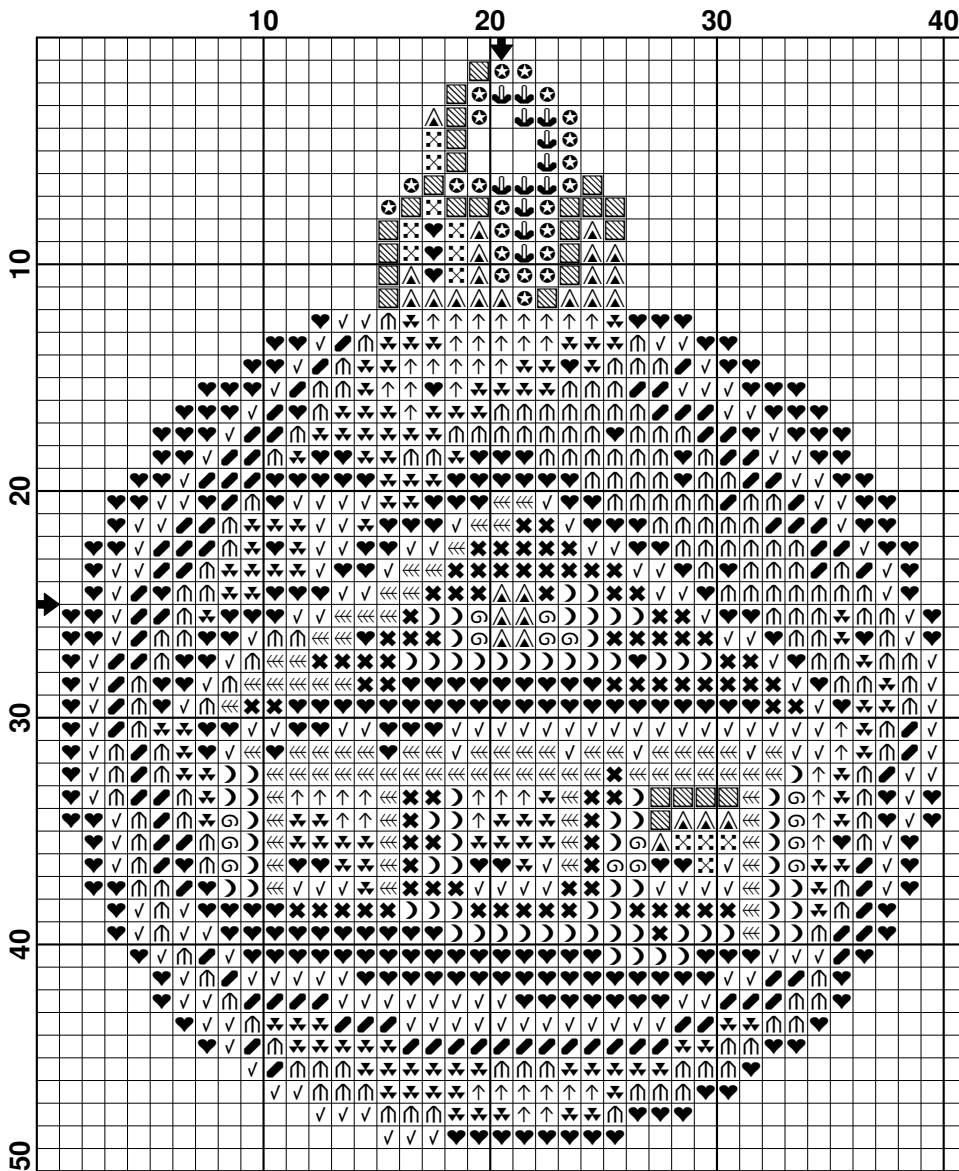

Pattern Name: Новогодний домик
Designed By: Тома Резниченко
Fabric: Aida 14, White
 39w X 48h Stitches
Size: 14 Count, 7.08w X 8.71h cm

Floss Used for Full Stitches:

Symbol	Strands	Type	Number	Color
	2	DMC	221	Shell Pink-VY DK
	2	DMC	317	Pewter Gray
	2	DMC	318	Steel Gray-LT
	2	DMC	414	Steel Gray-DK
	2	DMC	415	Pearl Gray
	2	DMC	666	Christmas Red-BRT
	2	DMC	760	Salmon
	2	DMC	762	Pearl Gray-VY LT
	2	DMC	780	Topaz-UL VY DK
	2	DMC	3078	Topaz-BRT
	2	DMC	3705	Melon-DK
	2	DMC	3821	Straw
	2	DMC	3822	Straw-LT
	2	DMC	3852	Straw-VY DK
	2	DMC	5200	White

Floss Used for Back Stitches:

Symbol	Strands	Type	Number	Color
	1	DMC	310	Black
	1	DMC	5200	White
	2	DMC	5200	White

Pattern Name: Новогодний домик
Designed By: Тома Резниченко
Fabric: Aida 14, White
 39w X 48h Stitches
Size: 14 Count, 7.08w X 8.71h cm

Floss Used for Full Stitches:

Symbol	Strands	Type	Number	Color
	2	DMC	221	Shell Pink-VY DK
	2	DMC	317	Pewter Gray
	2	DMC	318	Steel Gray-LT
	2	DMC	414	Steel Gray-DK
	2	DMC	415	Pearl Gray
	2	DMC	666	Christmas Red-BRT
	2	DMC	760	Salmon
	2	DMC	762	Pearl Gray-VY LT
	2	DMC	780	Topaz-UL VY DK
	2	DMC	3078	Topaz-BRT
	2	DMC	3705	Melon-DK
	2	DMC	3821	Straw
	2	DMC	3822	Straw-LT
	2	DMC	3852	Straw-VY DK
	2	DMC	5200	White

Floss Used for Back Stitches:

Symbol	Strands	Type	Number	Color
	1	DMC	310	Black
	1	DMC	5200	White
	2	DMC	5200	White

Длины нитей

Нить (DMC)	Описание	Стежки	Бэкстичи	Длина (м)	Бэкстичи	Всего
414	Steel Gray-DK	125	0	0.6	0.0	0.6
5200	White	285	151	1.4	0.0	1.4
3078	Topaz-BRT	12	0	0.1	0.0	0.1
3822	Straw-LT	28	0	0.1	0.0	0.1
3821	Straw	27	0	0.1	0.0	0.1
3852	Straw-VY DK	23	0	0.1	0.0	0.1
780	Topaz-UL VY DK	12	0	0.1	0.0	0.1
317	Pewter Gray	46	0	0.2	0.0	0.2
5200	White	0	156	0.0	0.5	0.5
3705	Melon-DK	76	0	0.4	0.0	0.4
666	Christmas Red-BRT	85	0	0.4	0.0	0.4
221	Shell Pink-VY DK	83	0	0.4	0.0	0.4
760	Salmon	15	0	0.1	0.0	0.1
762	Pearl Gray-VY LT	192	0	1.0	0.0	1.0
415	Pearl Gray	97	0	0.5	0.0	0.5
318	Steel Gray-LT	167	0	0.8	0.0	0.8