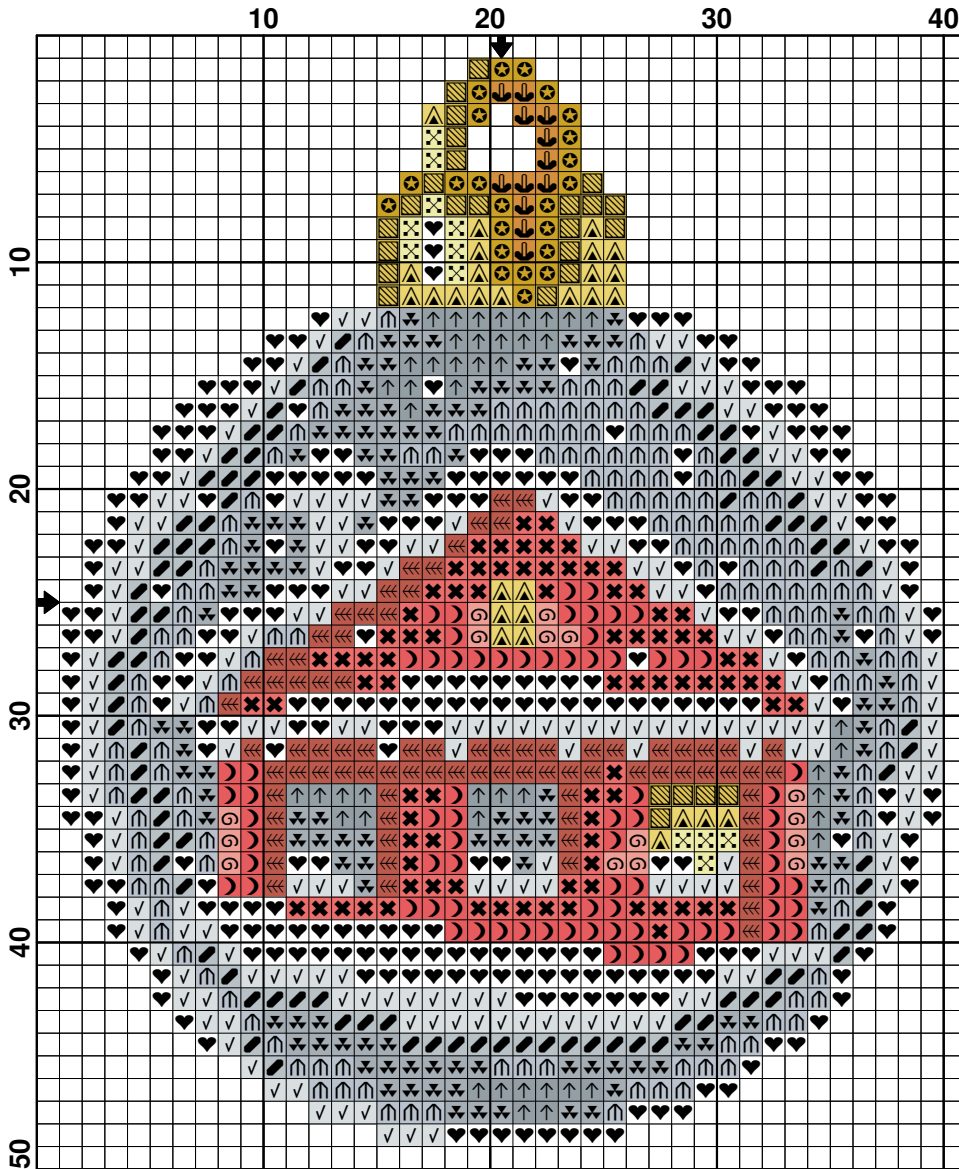

Pattern Name: Новогодний домик
Designed By: Тома Резниченко
Fabric: Aida 14, White
 39w X 48h Stitches
Size: 14 Count, 7.08w X 8.71h cm

Floss Used for Full Stitches:

Symbol	Strands	Type	Number	Color
	2	DMC	221	Shell Pink-VY DK
	2	DMC	317	Pewter Gray
	2	DMC	318	Steel Gray-LT
	2	DMC	414	Steel Gray-DK
	2	DMC	415	Pearl Gray
	2	DMC	666	Christmas Red-BRT
	2	DMC	760	Salmon
	2	DMC	762	Pearl Gray-VY LT
	2	DMC	780	Topaz-UL VY DK
	2	DMC	3078	Topaz-BRT
	2	DMC	3705	Melon-DK
	2	DMC	3821	Straw
	2	DMC	3822	Straw-LT
	2	DMC	3852	Straw-VY DK
	2	DMC	5200	White

Floss Used for Back Stitches:

Symbol	Strands	Type	Number	Color
	1	DMC	310	Black
	1	DMC	5200	White
	2	DMC	5200	White

Pattern Name: Новогодний домик
Designed By: Тома Резниченко
Fabric: Aida 14, White
 39w X 48h Stitches
Size: 14 Count, 7.08w X 8.71h cm

Floss Used for Full Stitches:

Symbol	Strands	Type	Number	Color
	2	DMC	221	Shell Pink-VY DK
	2	DMC	317	Pewter Gray
	2	DMC	318	Steel Gray-LT
	2	DMC	414	Steel Gray-DK
	2	DMC	415	Pearl Gray
	2	DMC	666	Christmas Red-BRT
	2	DMC	760	Salmon
	2	DMC	762	Pearl Gray-VY LT
	2	DMC	780	Topaz-UL VY DK
	2	DMC	3078	Topaz-BRT
	2	DMC	3705	Melon-DK
	2	DMC	3821	Straw
	2	DMC	3822	Straw-LT
	2	DMC	3852	Straw-VY DK
	2	DMC	5200	White

Floss Used for Back Stitches:

Symbol	Strands	Type	Number	Color
	1	DMC	310	Black
	1	DMC	5200	White
	2	DMC	5200	White

Длины нитей

Нить (DMC)	Описание	Стежки	Бэкстичи	Длина (м)	Бэкстичи	Всего
414	Steel Gray-DK	125	0	0.6	0.0	0.6
5200	White	285	151	1.4	0.0	1.4
3078	Topaz-BRT	12	0	0.1	0.0	0.1
3822	Straw-LT	28	0	0.1	0.0	0.1
3821	Straw	27	0	0.1	0.0	0.1
3852	Straw-VY DK	23	0	0.1	0.0	0.1
780	Topaz-UL VY DK	12	0	0.1	0.0	0.1
317	Pewter Gray	46	0	0.2	0.0	0.2
5200	White	0	156	0.0	0.5	0.5
3705	Melon-DK	76	0	0.4	0.0	0.4
666	Christmas Red-BRT	85	0	0.4	0.0	0.4
221	Shell Pink-VY DK	83	0	0.4	0.0	0.4
760	Salmon	15	0	0.1	0.0	0.1
762	Pearl Gray-VY LT	192	0	1.0	0.0	1.0
415	Pearl Gray	97	0	0.5	0.0	0.5
318	Steel Gray-LT	167	0	0.8	0.0	0.8