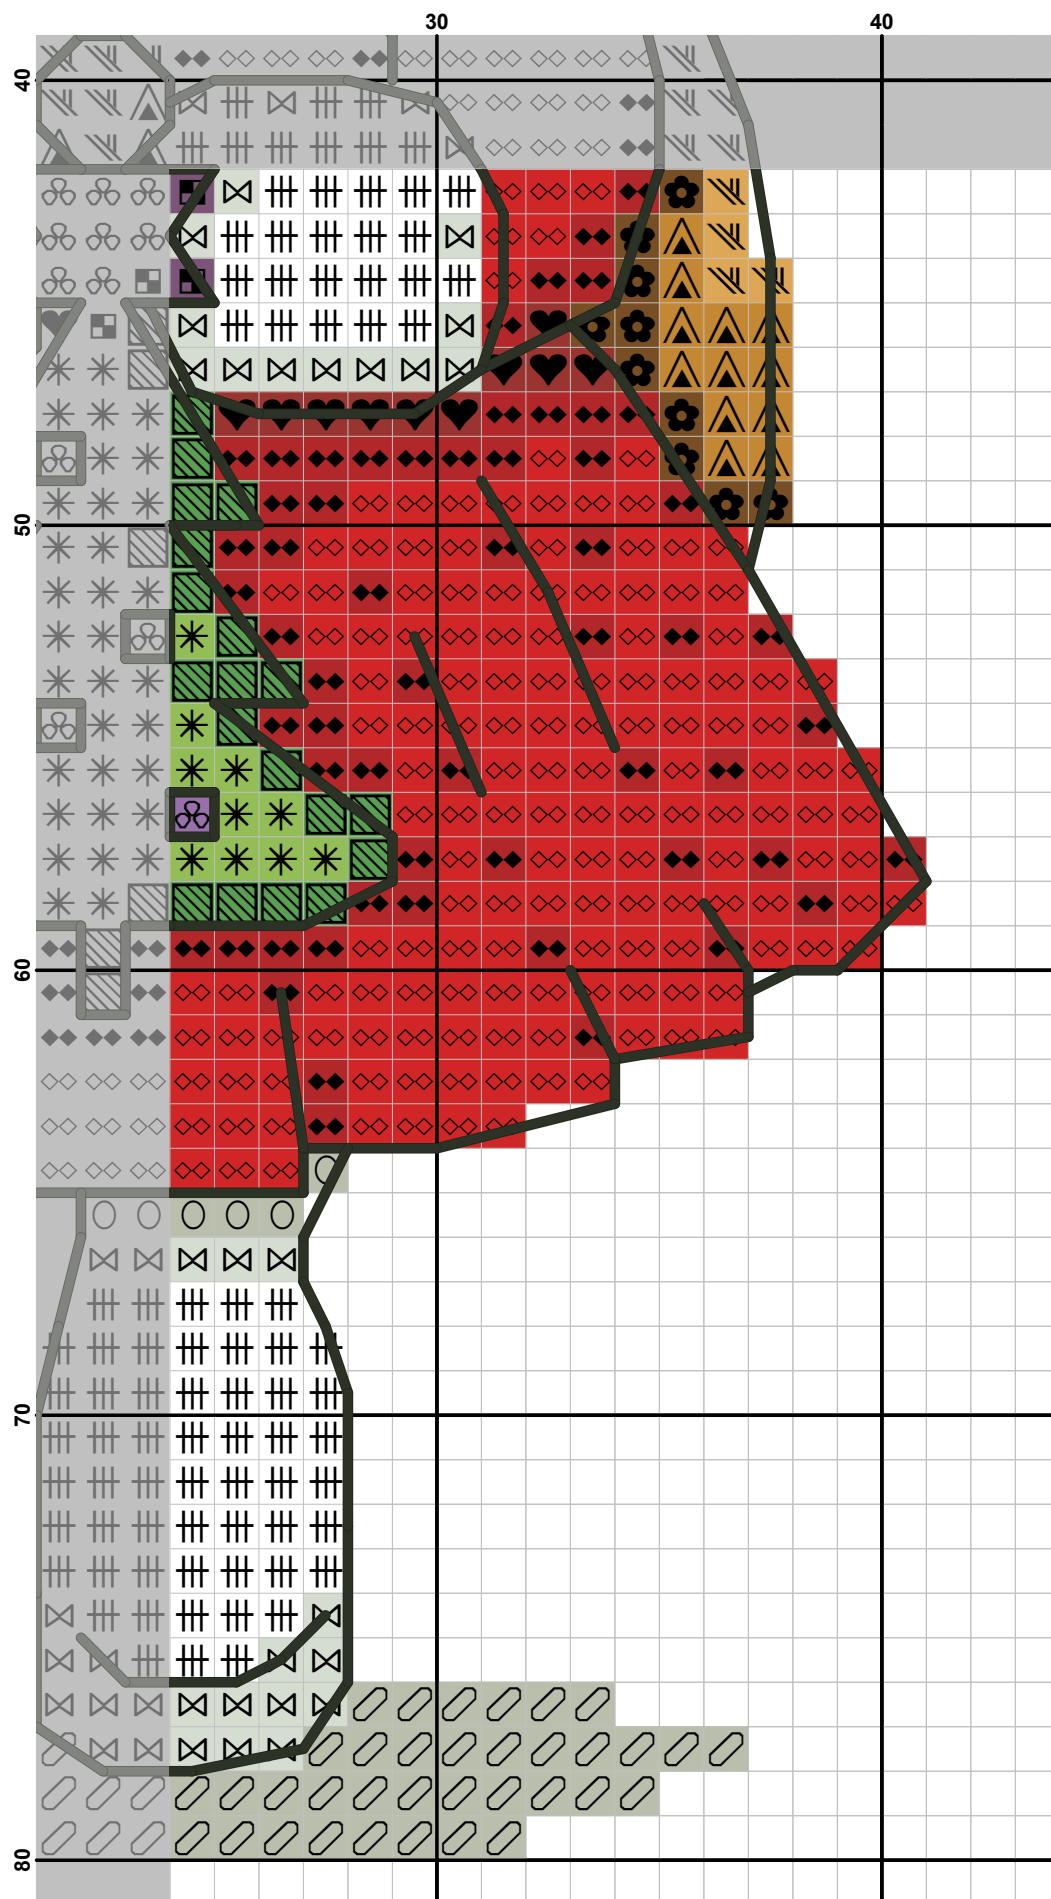

**Pattern Name:** NY doll (Новогодняя кукла)  
**Designed By:** Julia Strekalova©  
**Company:** e-PATTERN  
**Copyright:** Julia Strekalova©  
**Fabric:** Aida 14, White  
 39w X 79h Stitches  
**Size:** 14 Count, 7.08w X 14.33h cm

**Floss Used for Full Stitches:**

Symbol	Strands	Type	Number	Color
	2	DMC	1	White
	2	DMC	208	Lavender-VY DK
	2	DMC	300	Mahogany-VY DK
	2	DMC	310	Black
	2	DMC	321	Christmas Red
	2	DMC	327	Lavender-VY DK
	2	DMC	498	Christmas Red-DK
	2	DMC	648	Beaver Gray-LT
	2	DMC	666	Christmas Red-BRT
	2	DMC	702	Christmas Green
	2	DMC	704	Christmas Green-VY LT
	2	DMC	754	Peach-LT
	2	DMC	948	Peach-VY LT
	2	DMC	976	Golden Brown-MD
	2	DMC	977	Golden Brown-LT
	2	DMC	3072	Beaver Gray-VY LT

**Floss Used for Half Stitches:**

Symbol	Strands	Type	Number	Color
	2	DMC	648	Beaver Gray-LT

**Floss Used for Straight Stitches:**

Symbol	Strands	Type	Number	Color
	1	DMC	1	White
	1	DMC	310	Black
	1	DMC	3072	Beaver Gray-VY LT

**Notes:**

No commercial use. For personal use only!

Только для личного использования. Перепродажа и копирование запрещены!

**Usage Summary****Strands Per Skein:** 6**Skein Length:** 795.0 cm

Type	Number	Full	Half	Quarter	Petite	Back (cm)	Str (cm)	Spec (cm)	French	Bead	Skein Est.
DMC	1	224	0	0	0	0.0	2.9	0.0	0	0	1.000
DMC	208	16	0	0	0	0.0	0.0	0.0	0	0	1.000
DMC	300	33	0	0	0	0.0	0.0	0.0	0	0	1.000
DMC	310	4	0	0	0	0.0	46.4	0.0	0	0	1.000
DMC	321	274	0	0	0	0.0	0.0	0.0	0	0	1.000
DMC	327	7	0	0	0	0.0	0.0	0.0	0	0	1.000
DMC	498	61	0	0	0	0.0	0.0	0.0	0	0	1.000
DMC	648	12	50	0	0	0.0	0.0	0.0	0	0	1.000
DMC	666	709	0	0	0	0.0	0.0	0.0	0	0	1.000
DMC	702	31	0	0	0	0.0	0.0	0.0	0	0	1.000
DMC	704	65	0	0	0	0.0	0.0	0.0	0	0	1.000
DMC	754	45	0	0	0	0.0	0.0	0.0	0	0	1.000
DMC	948	74	0	0	0	0.0	0.0	0.0	0	0	1.000
DMC	976	50	0	0	0	0.0	0.0	0.0	0	0	1.000
DMC	977	68	0	0	0	0.0	0.0	0.0	0	0	1.000
DMC	3072	90	0	0	0	0.0	0.7	0.0	0	0	1.000