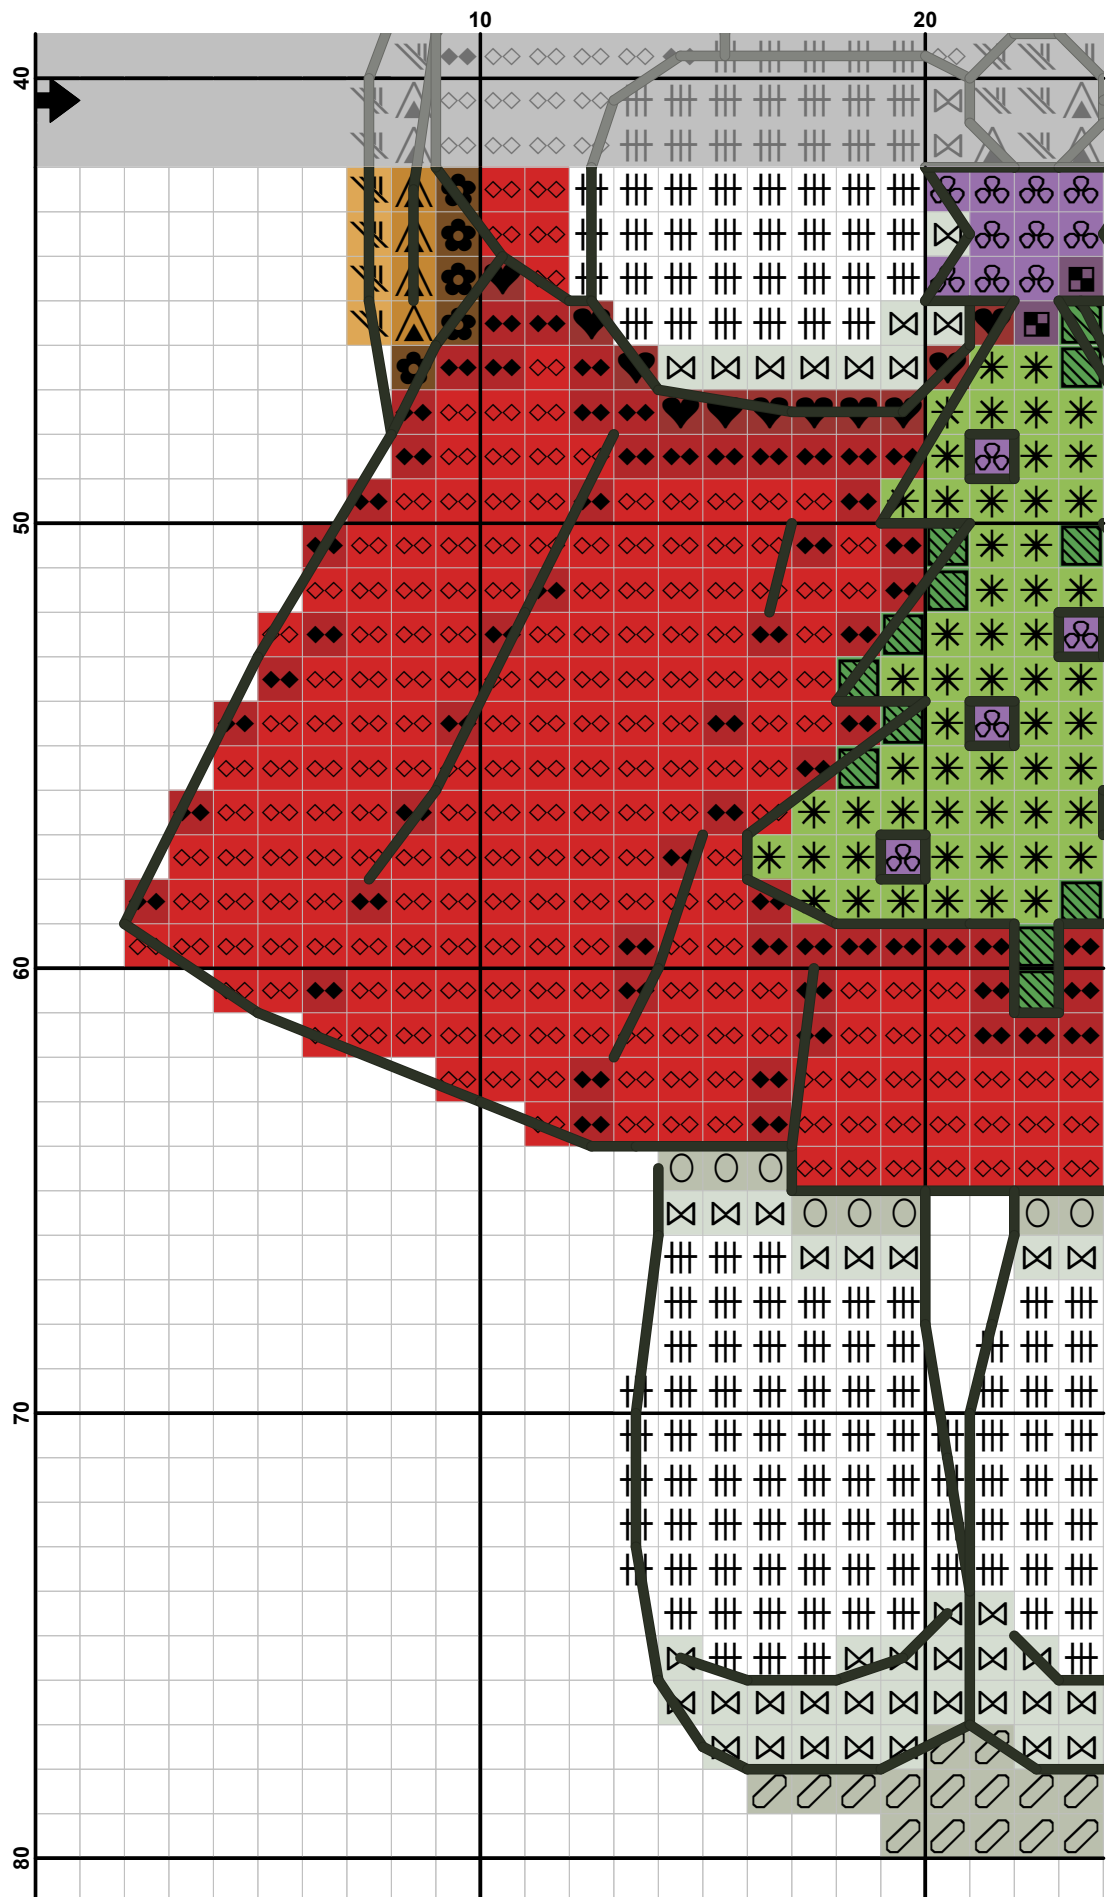

**Floss Used for Full Stitches:**

Symbol	Strands	Type	Number	Color
	2	DMC	1	White
	2	DMC	208	Lavender-VY DK
	2	DMC	300	Mahogany-VY DK
	2	DMC	310	Black
	2	DMC	321	Christmas Red
	2	DMC	327	Lavender-VY DK
	2	DMC	498	Christmas Red-DK
	2	DMC	648	Beaver Gray-LT
	2	DMC	666	Christmas Red-BRT
	2	DMC	702	Christmas Green
	2	DMC	704	Christmas Green-VY LT
	2	DMC	754	Peach-LT
	2	DMC	948	Peach-VY LT
	2	DMC	976	Golden Brown-MD
	2	DMC	977	Golden Brown-LT
	2	DMC	3072	Beaver Gray-VY LT

**Floss Used for Half Stitches:**

Symbol	Strands	Type	Number	Color
	2	DMC	648	Beaver Gray-LT

**Floss Used for Straight Stitches:**

Symbol	Strands	Type	Number	Color
	1	DMC	1	White
	1	DMC	310	Black
	1	DMC	3072	Beaver Gray-VY LT

**Notes:**

No commercial use. For personal use only!

Только для личного использования. Перепродажа и копирование запрещены!

**Usage Summary****Strands Per Skein:** 6**Skein Length:** 795.0 cm

Type	Number	Full	Half	Quarter	Petite	Back (cm)	Str (cm)	Spec (cm)	French	Bead	Skein Est.
DMC	1	224	0	0	0	0.0	2.9	0.0	0	0	1.000
DMC	208	16	0	0	0	0.0	0.0	0.0	0	0	1.000
DMC	300	33	0	0	0	0.0	0.0	0.0	0	0	1.000
DMC	310	4	0	0	0	0.0	46.4	0.0	0	0	1.000
DMC	321	274	0	0	0	0.0	0.0	0.0	0	0	1.000
DMC	327	7	0	0	0	0.0	0.0	0.0	0	0	1.000
DMC	498	61	0	0	0	0.0	0.0	0.0	0	0	1.000
DMC	648	12	50	0	0	0.0	0.0	0.0	0	0	1.000
DMC	666	709	0	0	0	0.0	0.0	0.0	0	0	1.000
DMC	702	31	0	0	0	0.0	0.0	0.0	0	0	1.000
DMC	704	65	0	0	0	0.0	0.0	0.0	0	0	1.000
DMC	754	45	0	0	0	0.0	0.0	0.0	0	0	1.000
DMC	948	74	0	0	0	0.0	0.0	0.0	0	0	1.000
DMC	976	50	0	0	0	0.0	0.0	0.0	0	0	1.000
DMC	977	68	0	0	0	0.0	0.0	0.0	0	0	1.000
DMC	3072	90	0	0	0	0.0	0.7	0.0	0	0	1.000

**Pattern Name:** NY doll (Новогодняя кукла)  
**Designed By:** Julia Strekalova©  
**Company:** e-PATTERN  
**Copyright:** Julia Strekalova©  
**Fabric:** Aida 14, White  
 39w X 79h Stitches  
**Size:** 14 Count, 7.08w X 14.33h cm