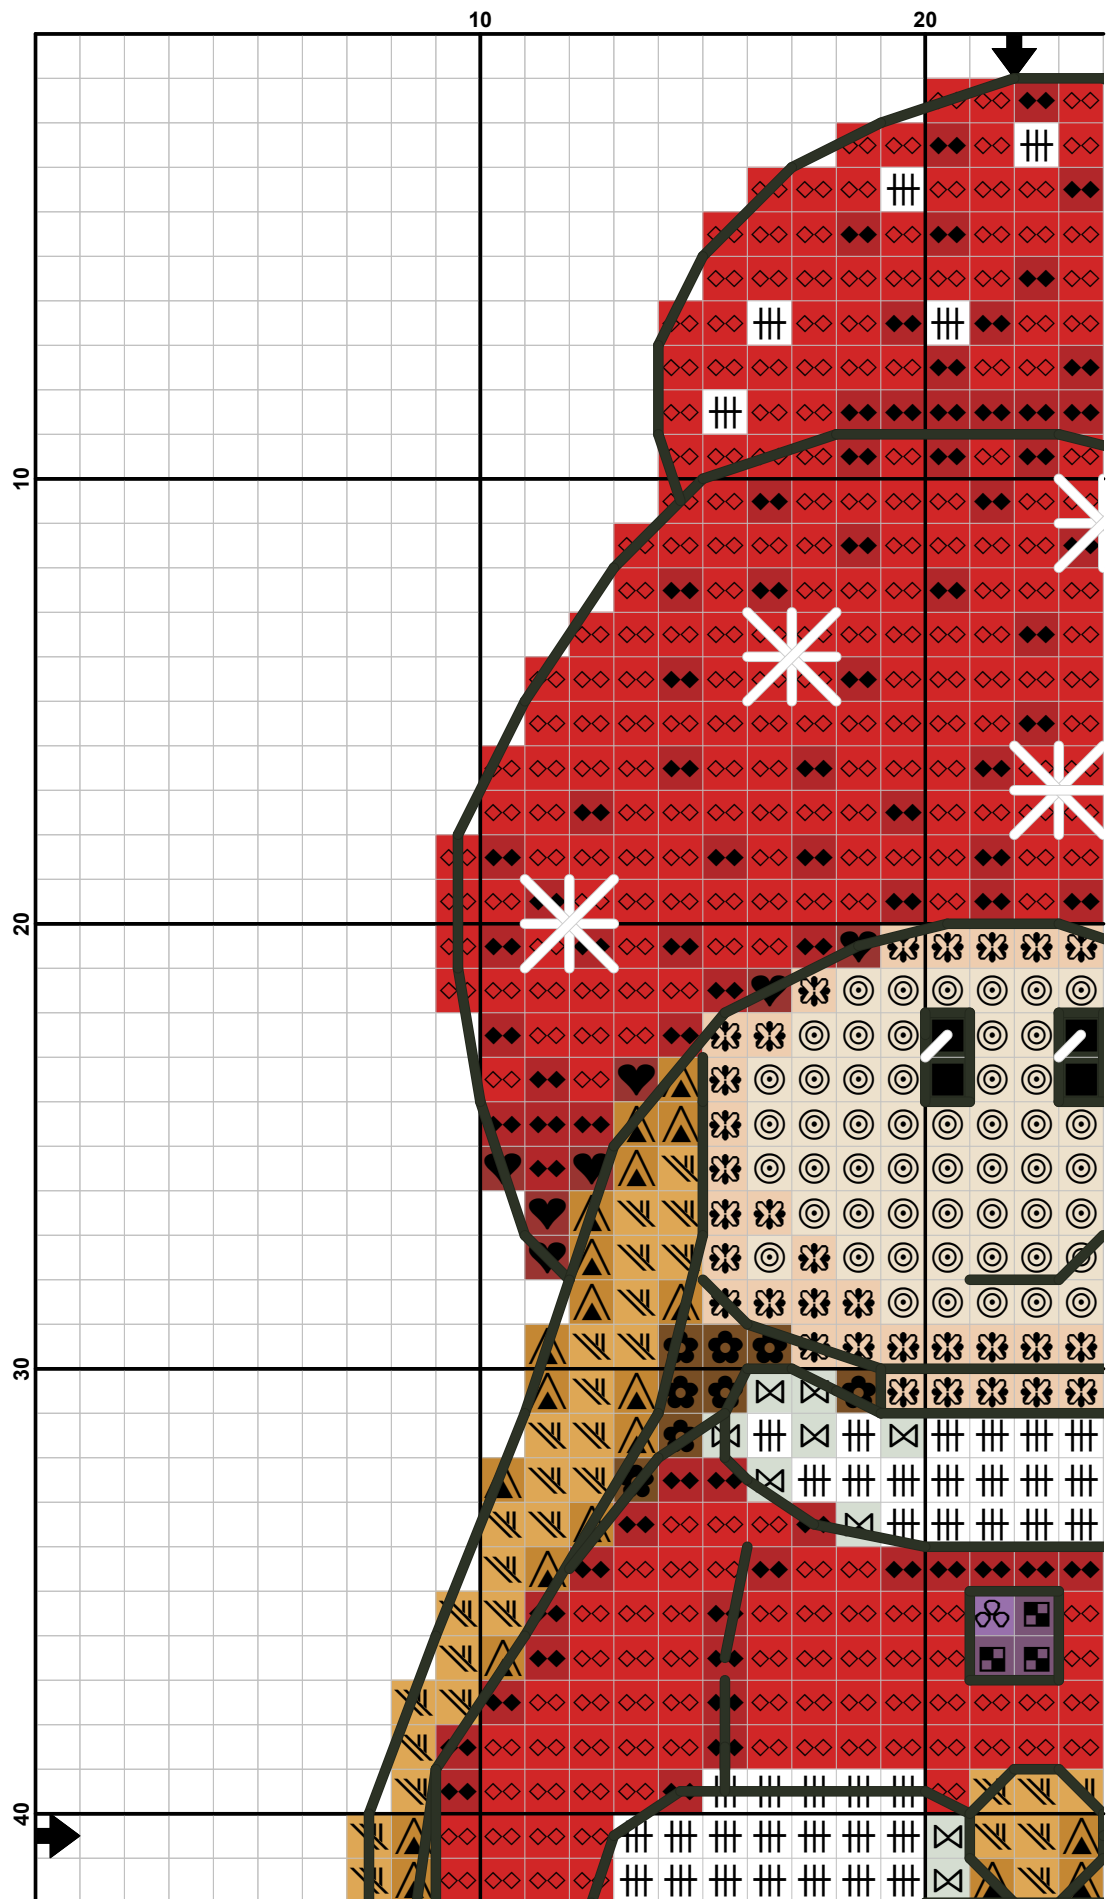

**Pattern Name:** NY doll (Новогодняя кукла)  
**Designed By:** Julia Strekalova©  
**Company:** e-PATTERN  
**Copyright:** Julia Strekalova©  
**Fabric:** Aida 14, White  
 39w X 79h Stitches  
**Size:** 14 Count, 7.08w X 14.33h cm

**Floss Used for Full Stitches:**

Symbol	Strands	Type	Number	Color
	2	DMC	1	White
	2	DMC	208	Lavender-VY DK
	2	DMC	300	Mahogany-VY DK
	2	DMC	310	Black
	2	DMC	321	Christmas Red
	2	DMC	327	Lavender-VY DK
	2	DMC	498	Christmas Red-DK
	2	DMC	648	Beaver Gray-LT
	2	DMC	666	Christmas Red-BRT
	2	DMC	702	Christmas Green
	2	DMC	704	Christmas Green-VY LT
	2	DMC	754	Peach-LT
	2	DMC	948	Peach-VY LT
	2	DMC	976	Golden Brown-MD
	2	DMC	977	Golden Brown-LT
	2	DMC	3072	Beaver Gray-VY LT

**Floss Used for Half Stitches:**

Symbol	Strands	Type	Number	Color
	2	DMC	648	Beaver Gray-LT

**Floss Used for Straight Stitches:**

Symbol	Strands	Type	Number	Color
	1	DMC	1	White
	1	DMC	310	Black
	1	DMC	3072	Beaver Gray-VY LT

**Notes:**

No commercial use. For personal use only!

Только для личного использования. Перепродажа и копирование запрещены!

**Usage Summary****Strands Per Skein:** 6**Skein Length:** 795.0 cm

Type	Number	Full	Half	Quarter	Petite	Back (cm)	Str (cm)	Spec (cm)	French	Bead	Skein Est.
DMC	1	224	0	0	0	0.0	2.9	0.0	0	0	1.000
DMC	208	16	0	0	0	0.0	0.0	0.0	0	0	1.000
DMC	300	33	0	0	0	0.0	0.0	0.0	0	0	1.000
DMC	310	4	0	0	0	0.0	46.4	0.0	0	0	1.000
DMC	321	274	0	0	0	0.0	0.0	0.0	0	0	1.000
DMC	327	7	0	0	0	0.0	0.0	0.0	0	0	1.000
DMC	498	61	0	0	0	0.0	0.0	0.0	0	0	1.000
DMC	648	12	50	0	0	0.0	0.0	0.0	0	0	1.000
DMC	666	709	0	0	0	0.0	0.0	0.0	0	0	1.000
DMC	702	31	0	0	0	0.0	0.0	0.0	0	0	1.000
DMC	704	65	0	0	0	0.0	0.0	0.0	0	0	1.000
DMC	754	45	0	0	0	0.0	0.0	0.0	0	0	1.000
DMC	948	74	0	0	0	0.0	0.0	0.0	0	0	1.000
DMC	976	50	0	0	0	0.0	0.0	0.0	0	0	1.000
DMC	977	68	0	0	0	0.0	0.0	0.0	0	0	1.000
DMC	3072	90	0	0	0	0.0	0.7	0.0	0	0	1.000