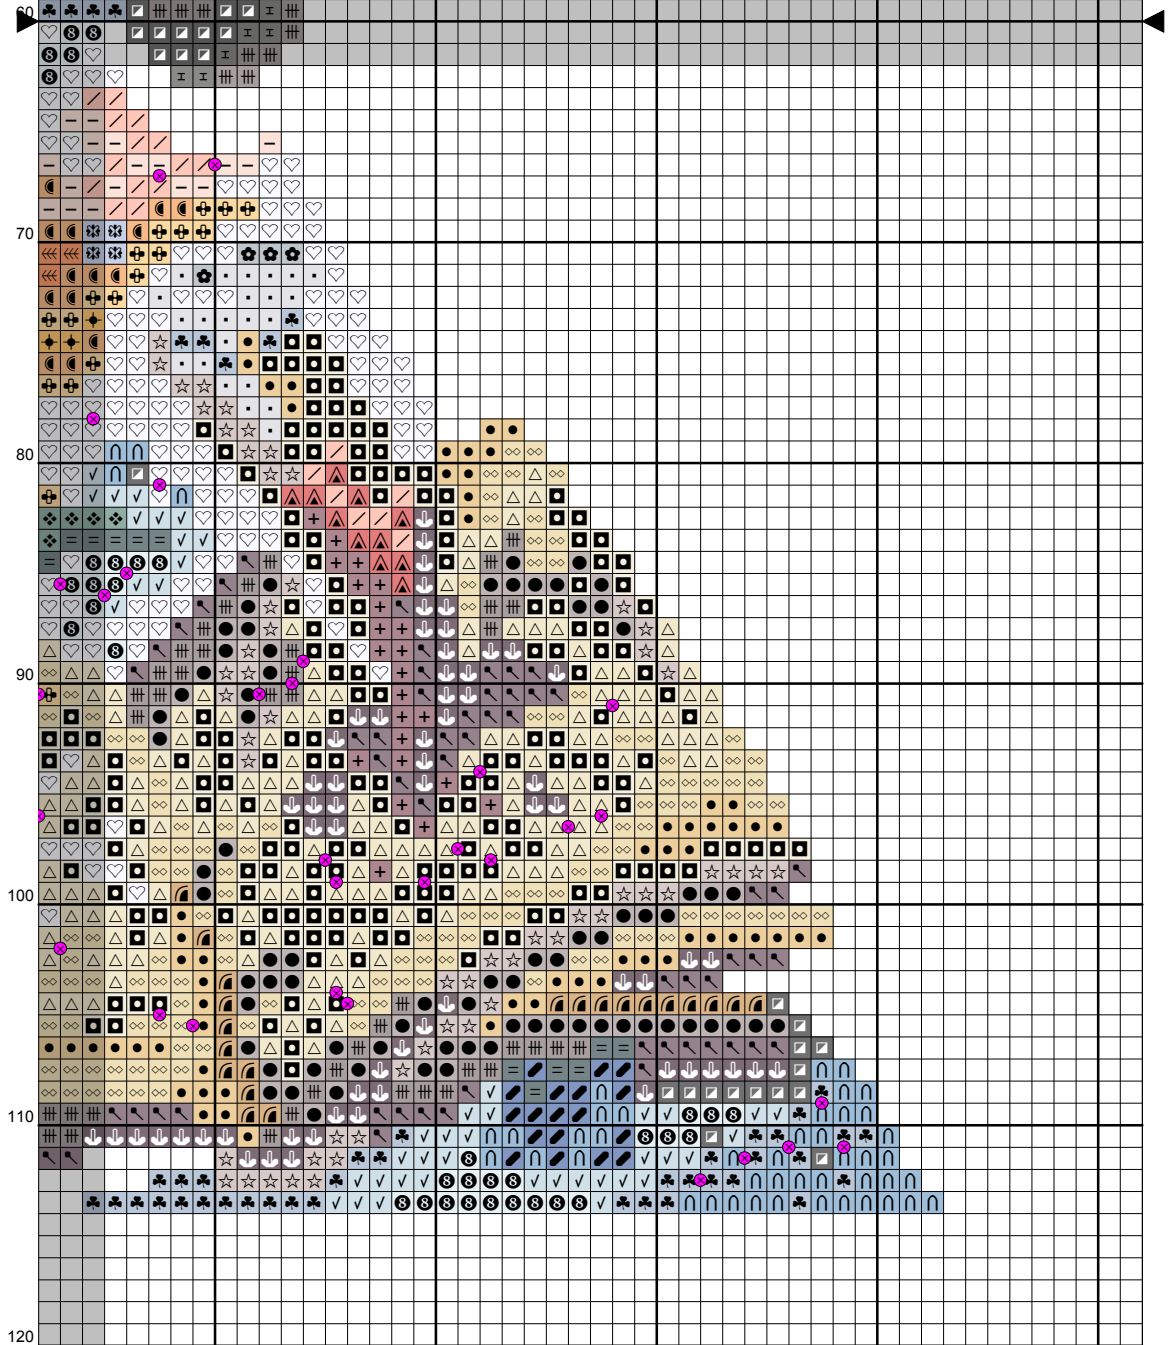

70

80

90

100

110

120

130

140

10

20

30

40

50

10 20 30 40 50 60 70 80 90

100

110

120

130

140

Ключ к схеме

"Гарри Поттер и Тайная комната"

Рекомендованная основа: Канва Аида 14-18 каунта или ткань равномерного переплетения 27-32 каунта

Размер в стежках: 138 x 116

Палитра: **DMC** (при замене производителя итог может отличаться!)

Бэқстич.

Нити	№ цвета	Нити	№ цвета
	2		3
	1		2
	1		B5200

Французский узелок

Символ	Нити	№ цвета	Символ	Нити	№ цвета
	1	310		1	B5200