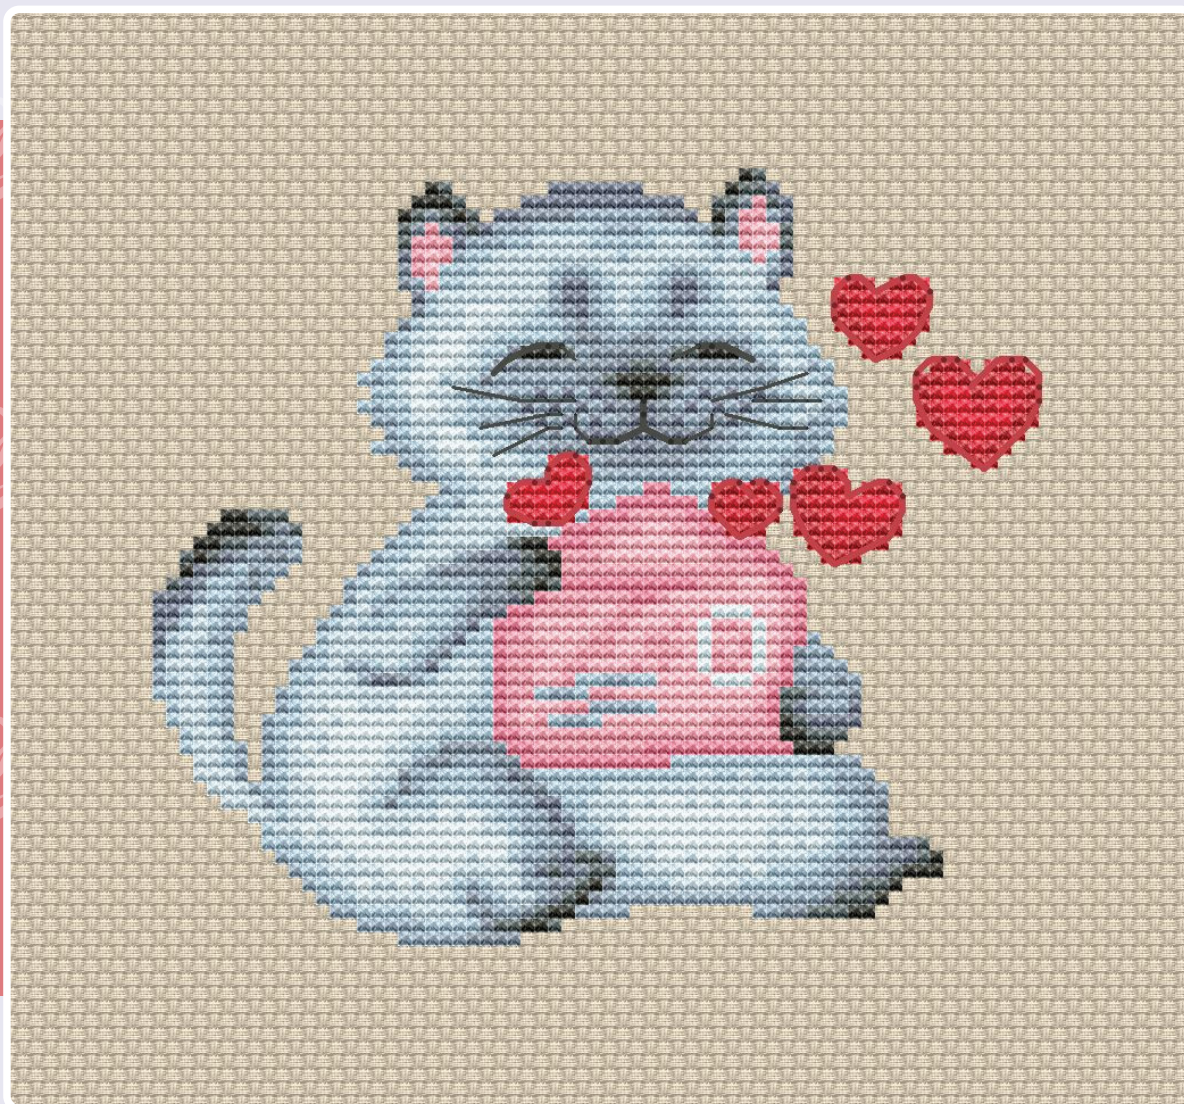

Авторские схемы для вышивки
Ольги Корнеевой

Схема для вышивки крестом

Послание счастья

Дизайнер
Корнеева Ольга

Художник
Мельник Алена

Размер в стежках: 65 x 57

10 цветов DMC, из них 4 бленда

Используемые стежки: крест, бэкстич

Схема представлена в формате PDF и saga

Группа в  vk.com/KorneevaOlga

Дизайн «Послание счастья»
Автор дизайна Корнеева Ольга

Расходные материалы

Запас составляет 30%

Нить (DMC)	Всего
169	0.4
318	1.4
535	0.5
963	1.3
3328	1.0
3354	1.2
3705	0.5
3752	2.5
3753	3.8
3756	2.7

Послание счастья

Автор дизайна Ольга Корнеева

Ключ к схеме

Размер в стежках: 65 x 57

Размер на 14 каунте без припусков в см.: 11.8 x 10.3

Палитра мулине: DMC

Полный крест

Символ	Номер	Кол-во нитей	Символ	Номер	Кол-во нитей	Символ	Номер	Кол-во нитей
	 169	2		 318	2		 535	2
	 963	2		 3328	2		 3354	2
	 3705	2		 3752	2		 3753	2
	 3756	2		 963+3354	2		 3328+3705	2
	 318+3752	2		 3753+3756	2			