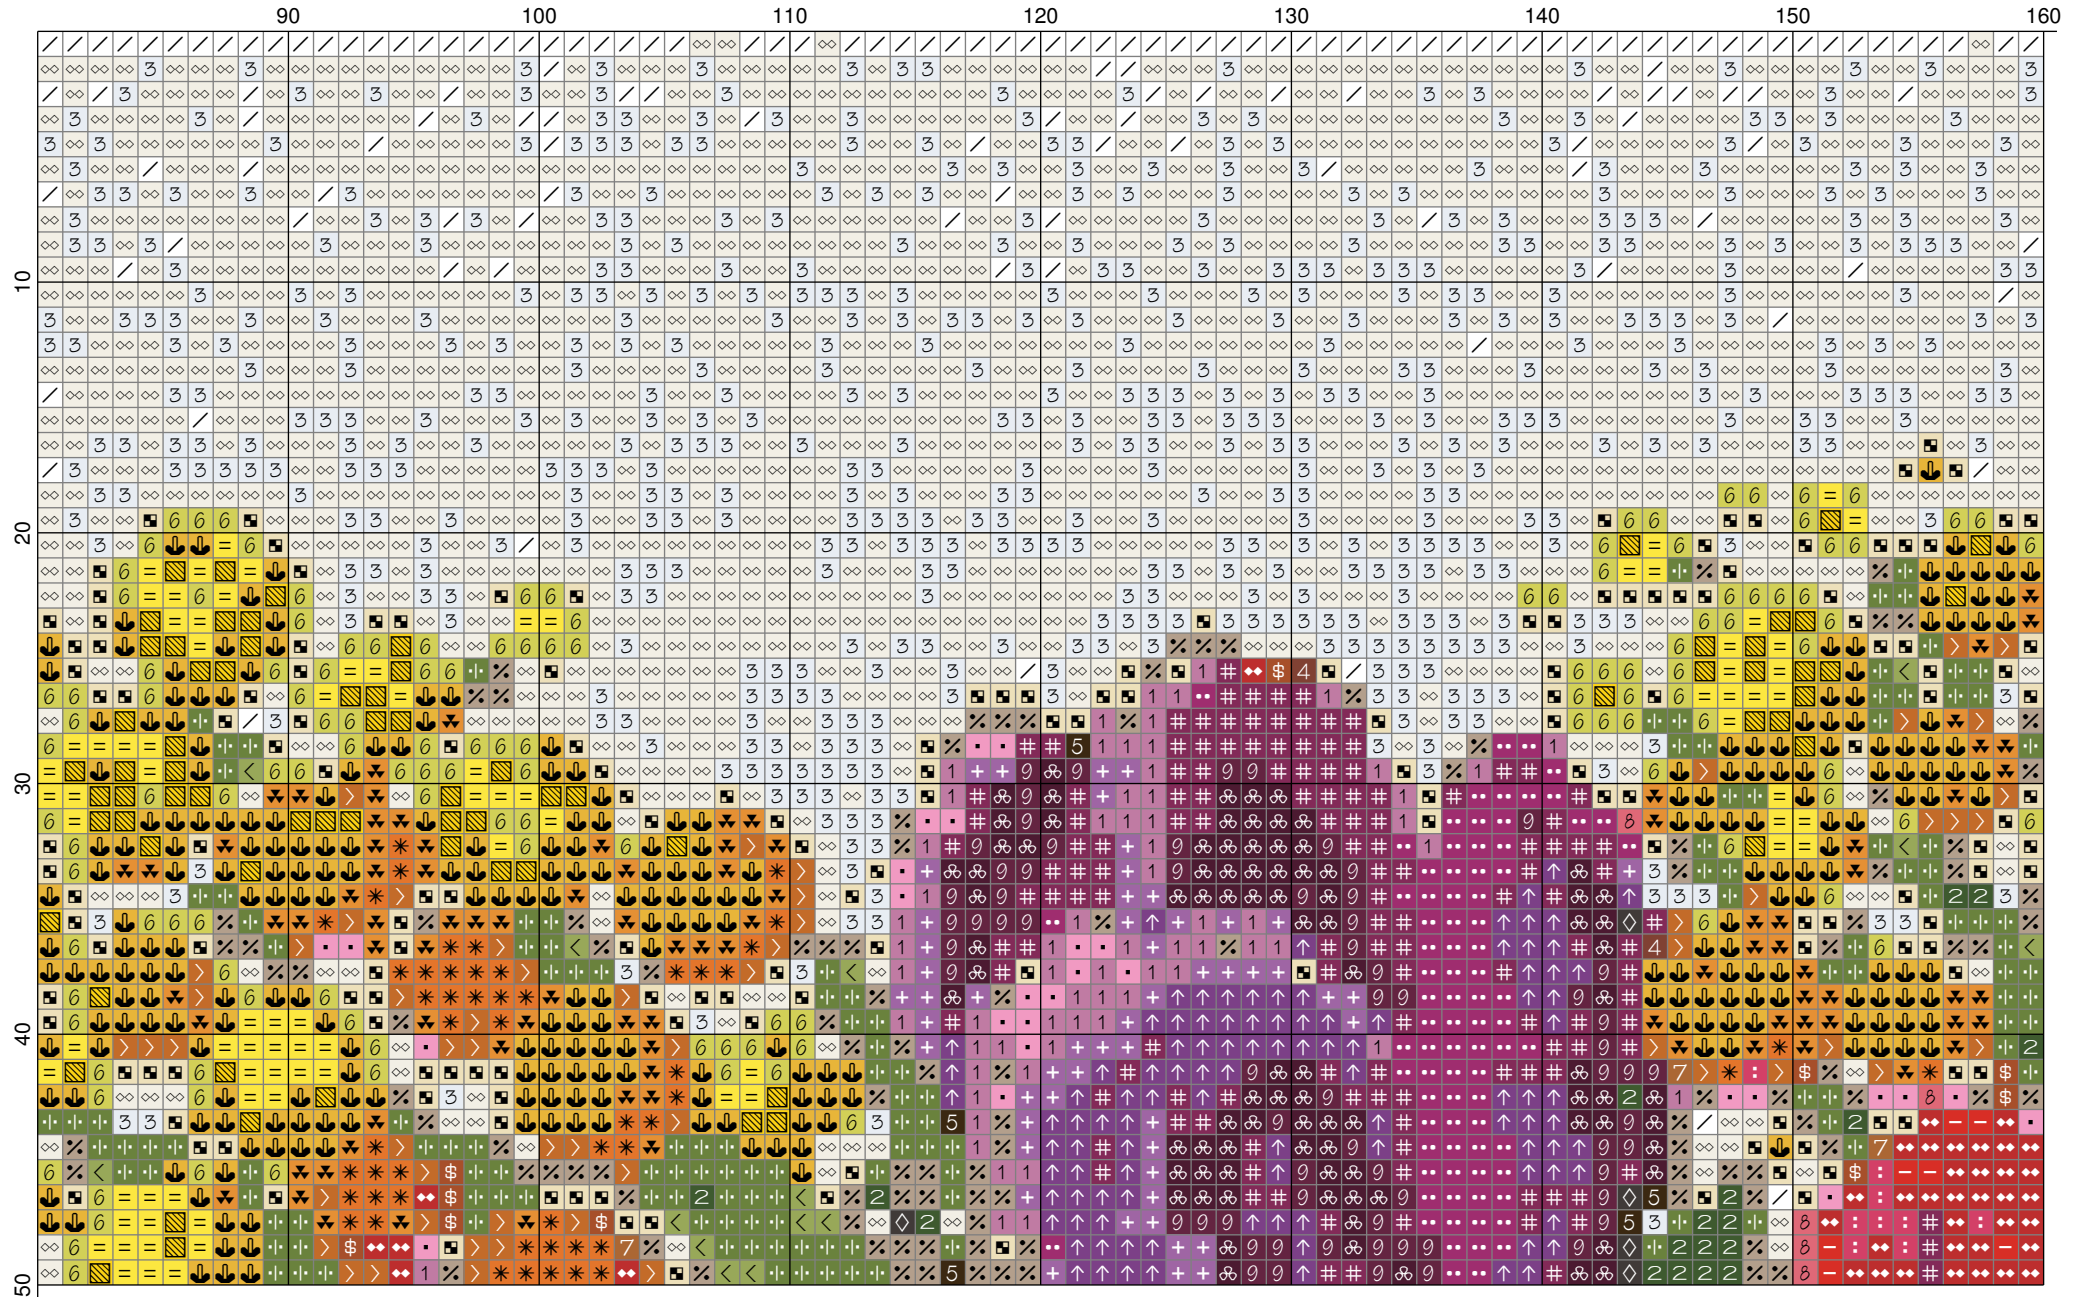

◇		0001 Светлый бежевый (14442)
◆		0024 Темный красный (1869)
#		0031 Темный лиловый (2439)
\$		0032 Терракотовый (1331)
⌘		0057 Серо-бежевый (3365)
••		0073 Лиловый (1062)
■		0096 Светлый бежевый (2522)
*		0108 Яркий оранжевый (391)
+		0111 Сиреневый (1161)
↑		0112 Яркий сиреневый (1113)
—		0119 Яркий красный (312)
▪		0402 Светлый сиреневый (535)
/		0415 Белый (4383)
1		0609 Светлый лиловый (1046)
2		0719 Темный зеленый (2015)
3		0752 Светлый серо-голубой (9128)
4		0772 Коричневый (541)
5		0812 Темный коричневый (2024)
6		0817 Светлый оливковый (1245)
7		3022 Темный рыжий (606)
8		3083 Темный-темный розовый (447)
9		3102 Грязный фиолетовый (934)
:		3104 Малиновый (569)
• •		3155 Бледный хаки (2580)
<		3161 Бледный хаки (414)
=		3192 Яркий желтый (805)
>		3205 Светлый коричневый (1351)
∇		3210 Темный бежевый (917)
⊗		3237 Фиолетовый (853)
↓		3248 Светлый горчичный (2379)
◇		4195 Темный серый (1193)
▨		5165 Яркий желтый (612)

	250	260	270	280	290
60
70
80
90
100