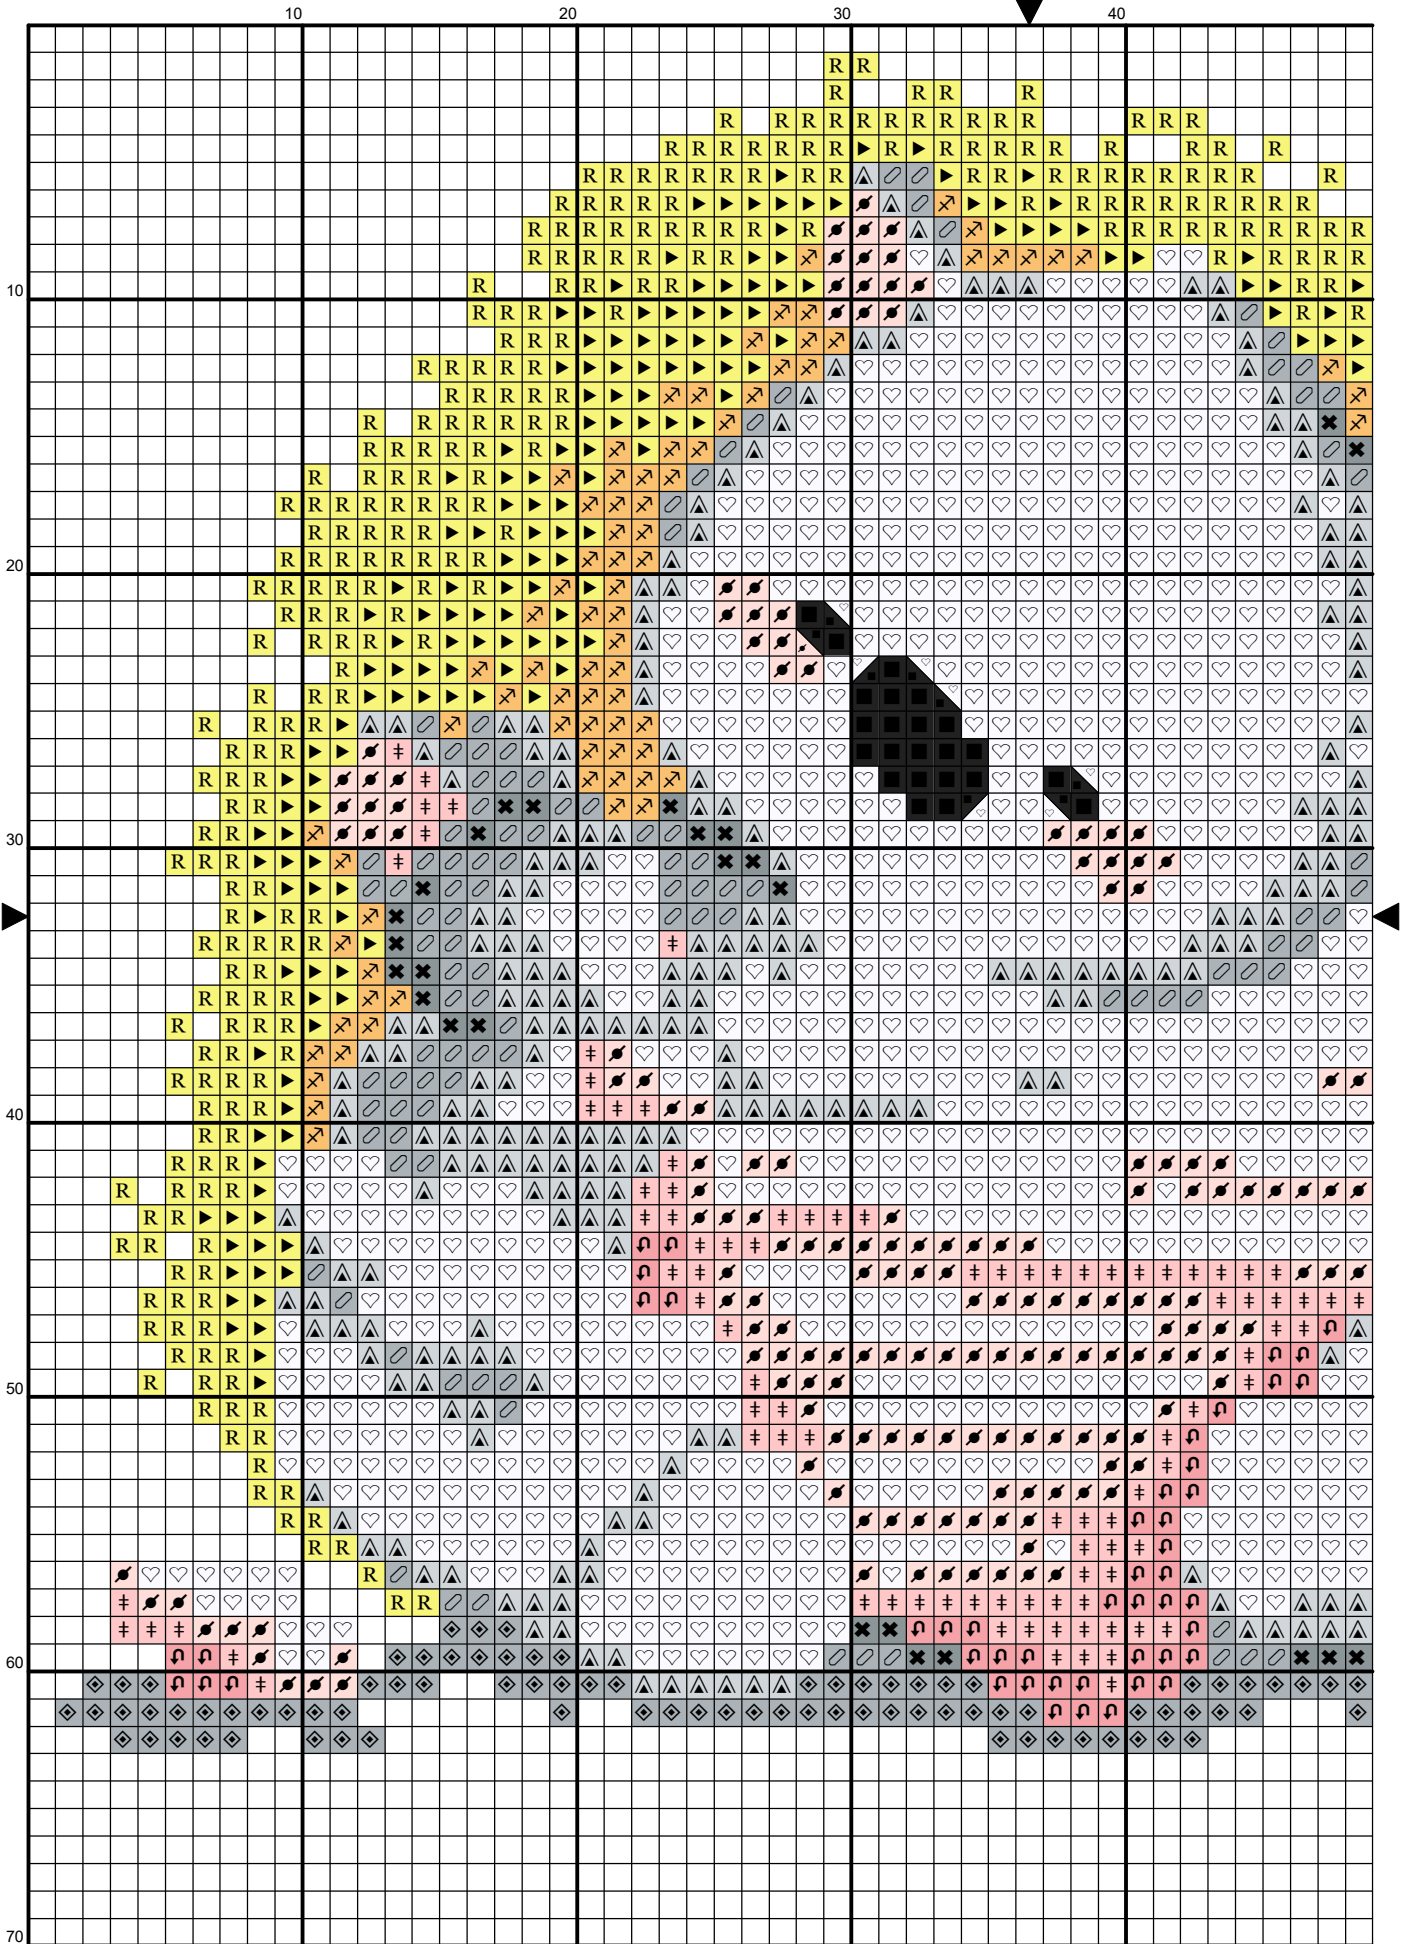

## Крест

<u>Цвет</u>	<u>Символ</u>	<u>Номер</u>	<u>Нити</u>	<u>Цвет</u>	<u>Символ</u>	<u>Номер</u>	<u>Нити</u>
		168	2			310	2
		761	2			819	2
		3713	2			B5200	2
		B5200+168	2			169+168	2

## Полукрест

<u>Цвет</u>	<u>Символ</u>	<u>Номер</u>	<u>Нити</u>	<u>Цвет</u>	<u>Символ</u>	<u>Номер</u>	<u>Нити</u>
		168	1			445	2
		445	1			3855	2

## Бэкстич

<u>Цвет</u>	<u>Палитра / Номер</u>	<u>Нити</u>
	 DMC 938	1
	 DMC 938	2
	 DMC B5200	1

## Французский узелок

<u>Символ</u>	<u>Палитра / Номер</u>	<u>Нити</u>
	DMC B5200	1

10

20

30

40

10

20