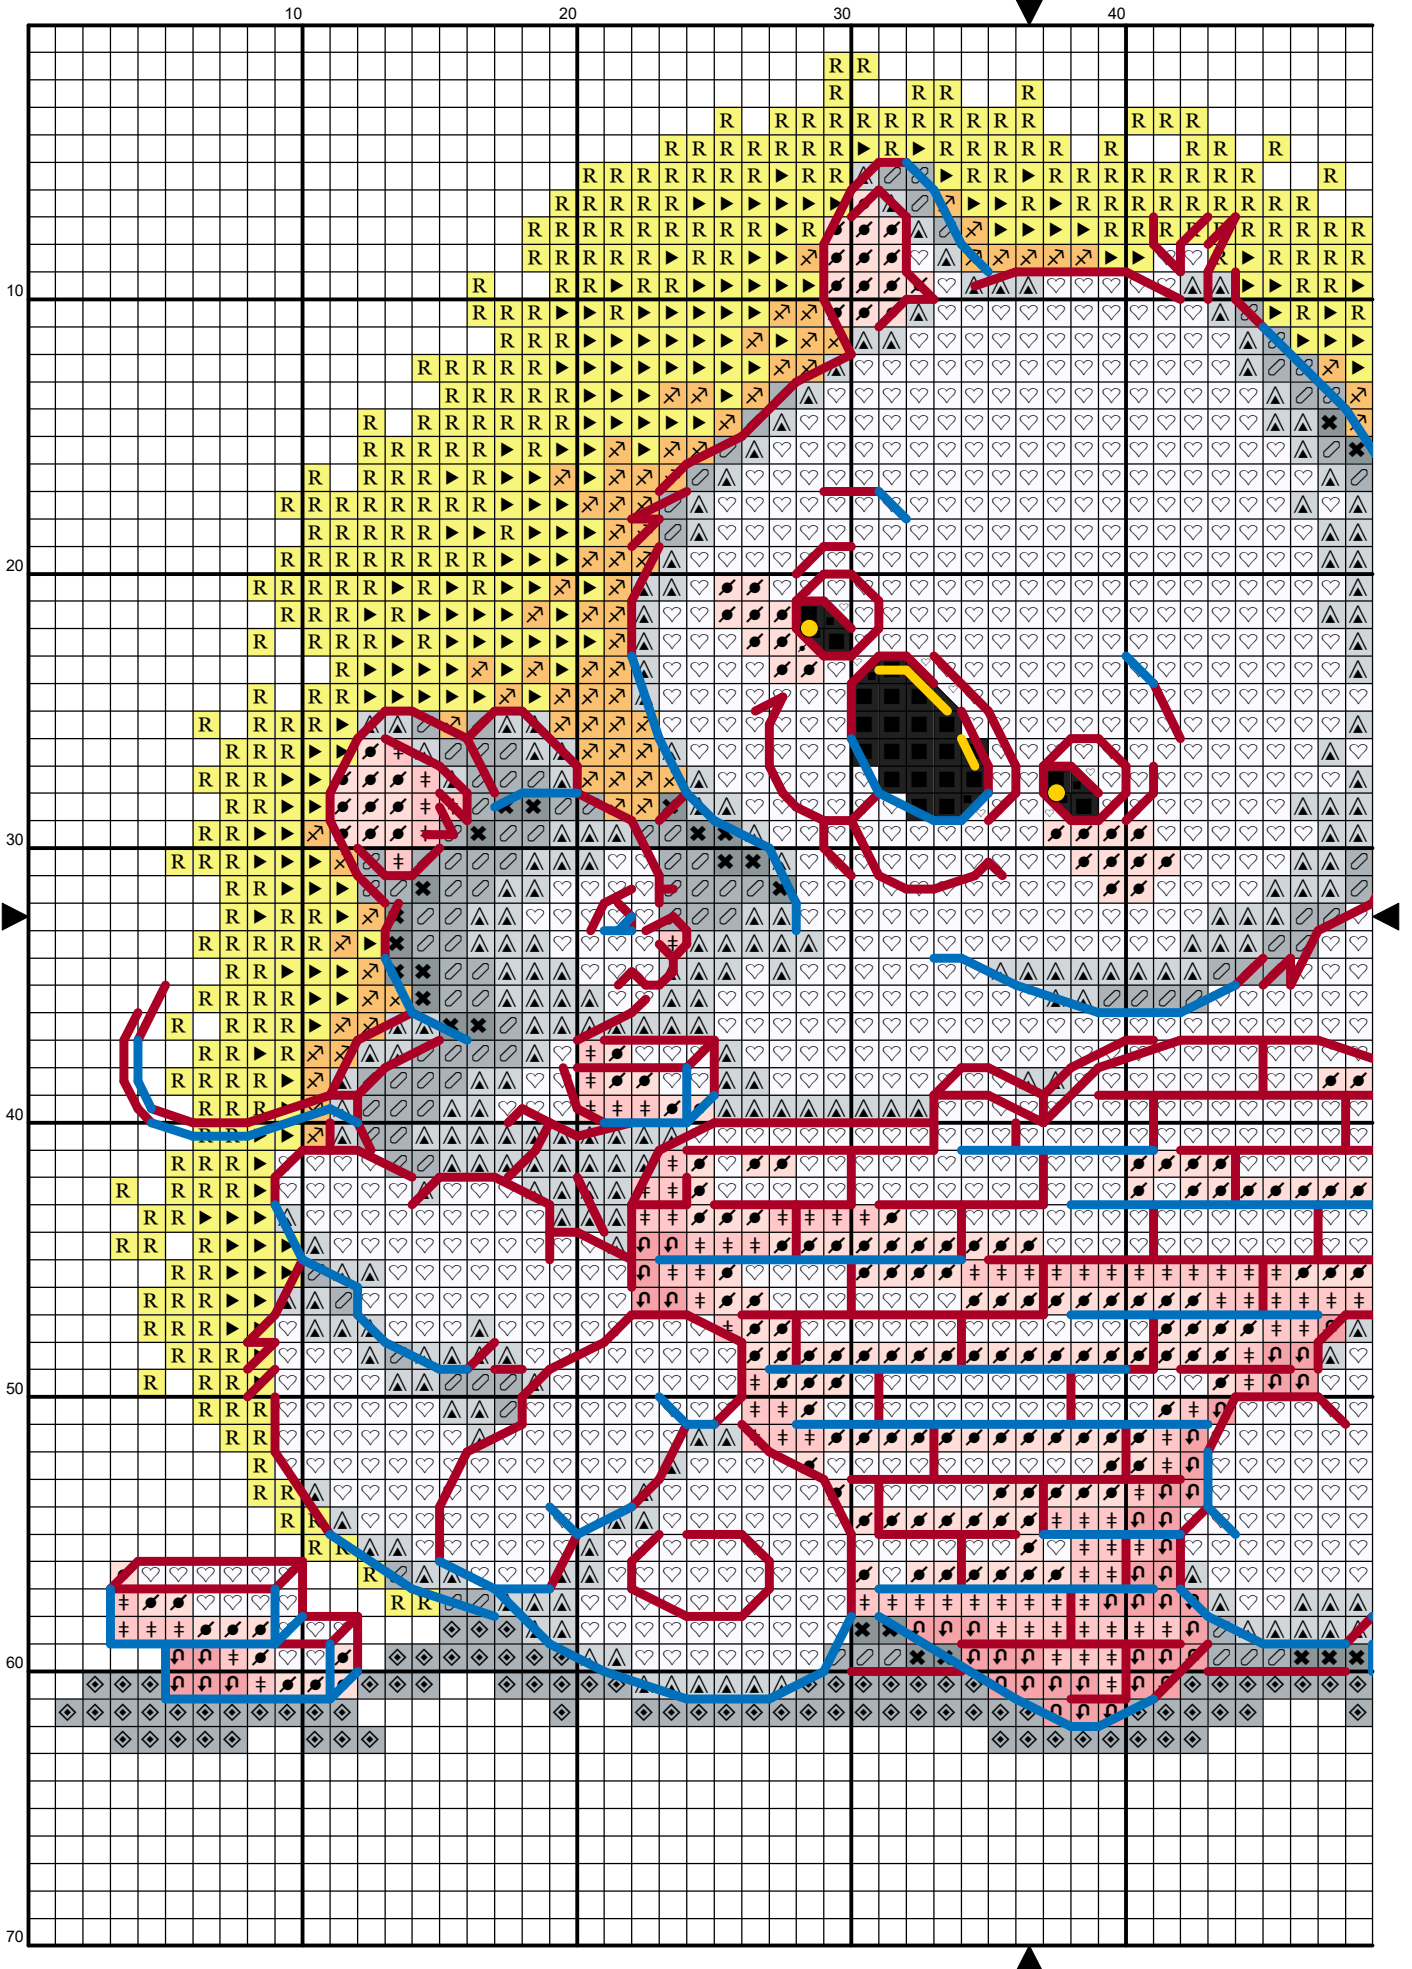

## Крест

<u>Цвет</u>	<u>Символ</u>	<u>Номер</u>	<u>Нити</u>	<u>Цвет</u>	<u>Символ</u>	<u>Номер</u>	<u>Нити</u>
		168	2			310	2
		761	2			819	2
		3713	2			B5200	2
		B5200+168	2			169+168	2

## Полукрест

<u>Цвет</u>	<u>Символ</u>	<u>Номер</u>	<u>Нити</u>	<u>Цвет</u>	<u>Символ</u>	<u>Номер</u>	<u>Нити</u>
		168	1			445	2
		445	1			3855	2

## Бэкстич

<u>Цвет</u>	<u>Палитра / Номер</u>	<u>Нити</u>
	 DMC 938	1
	 DMC 938	2
	 DMC B5200	1

## Французский узелок

<u>Символ</u>	<u>Палитра / Номер</u>	<u>Нити</u>
	DMC B5200	1

10

20

30

40

10

20