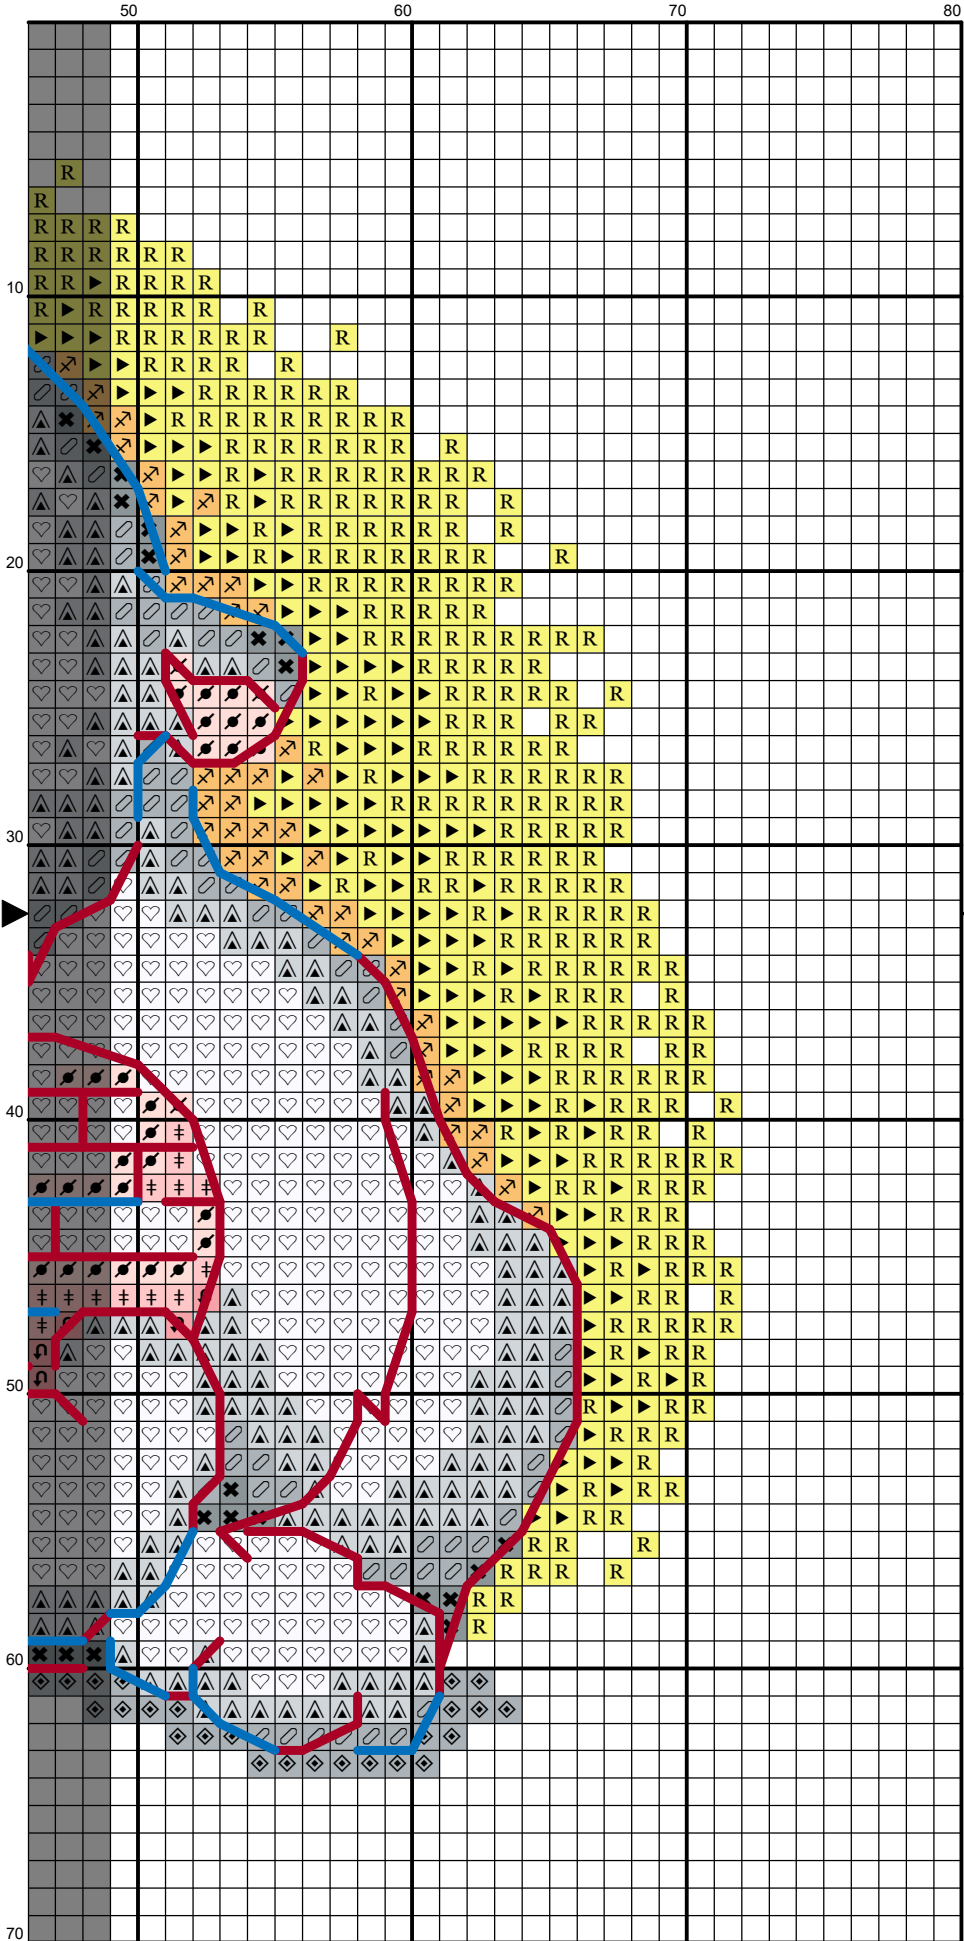

## Крест

<u>Цвет</u>	<u>Символ</u>	<u>Номер</u>	<u>Нити</u>	<u>Цвет</u>	<u>Символ</u>	<u>Номер</u>	<u>Нити</u>
		168	2			310	2
		761	2			819	2
		3713	2			B5200	2
		B5200+168	2			169+168	2

## Полукрест

<u>Цвет</u>	<u>Символ</u>	<u>Номер</u>	<u>Нити</u>	<u>Цвет</u>	<u>Символ</u>	<u>Номер</u>	<u>Нити</u>
		168	1			445	2
		445	1			3855	2

## Бэкстич

<u>Цвет</u>	<u>Палитра / Номер</u>	<u>Нити</u>
	 DMC 938	1
	 DMC 938	2
	 DMC B5200	1

## Французский узелок

<u>Символ</u>	<u>Палитра / Номер</u>	<u>Нити</u>
	DMC B5200	1

10

20

30

40

10

20