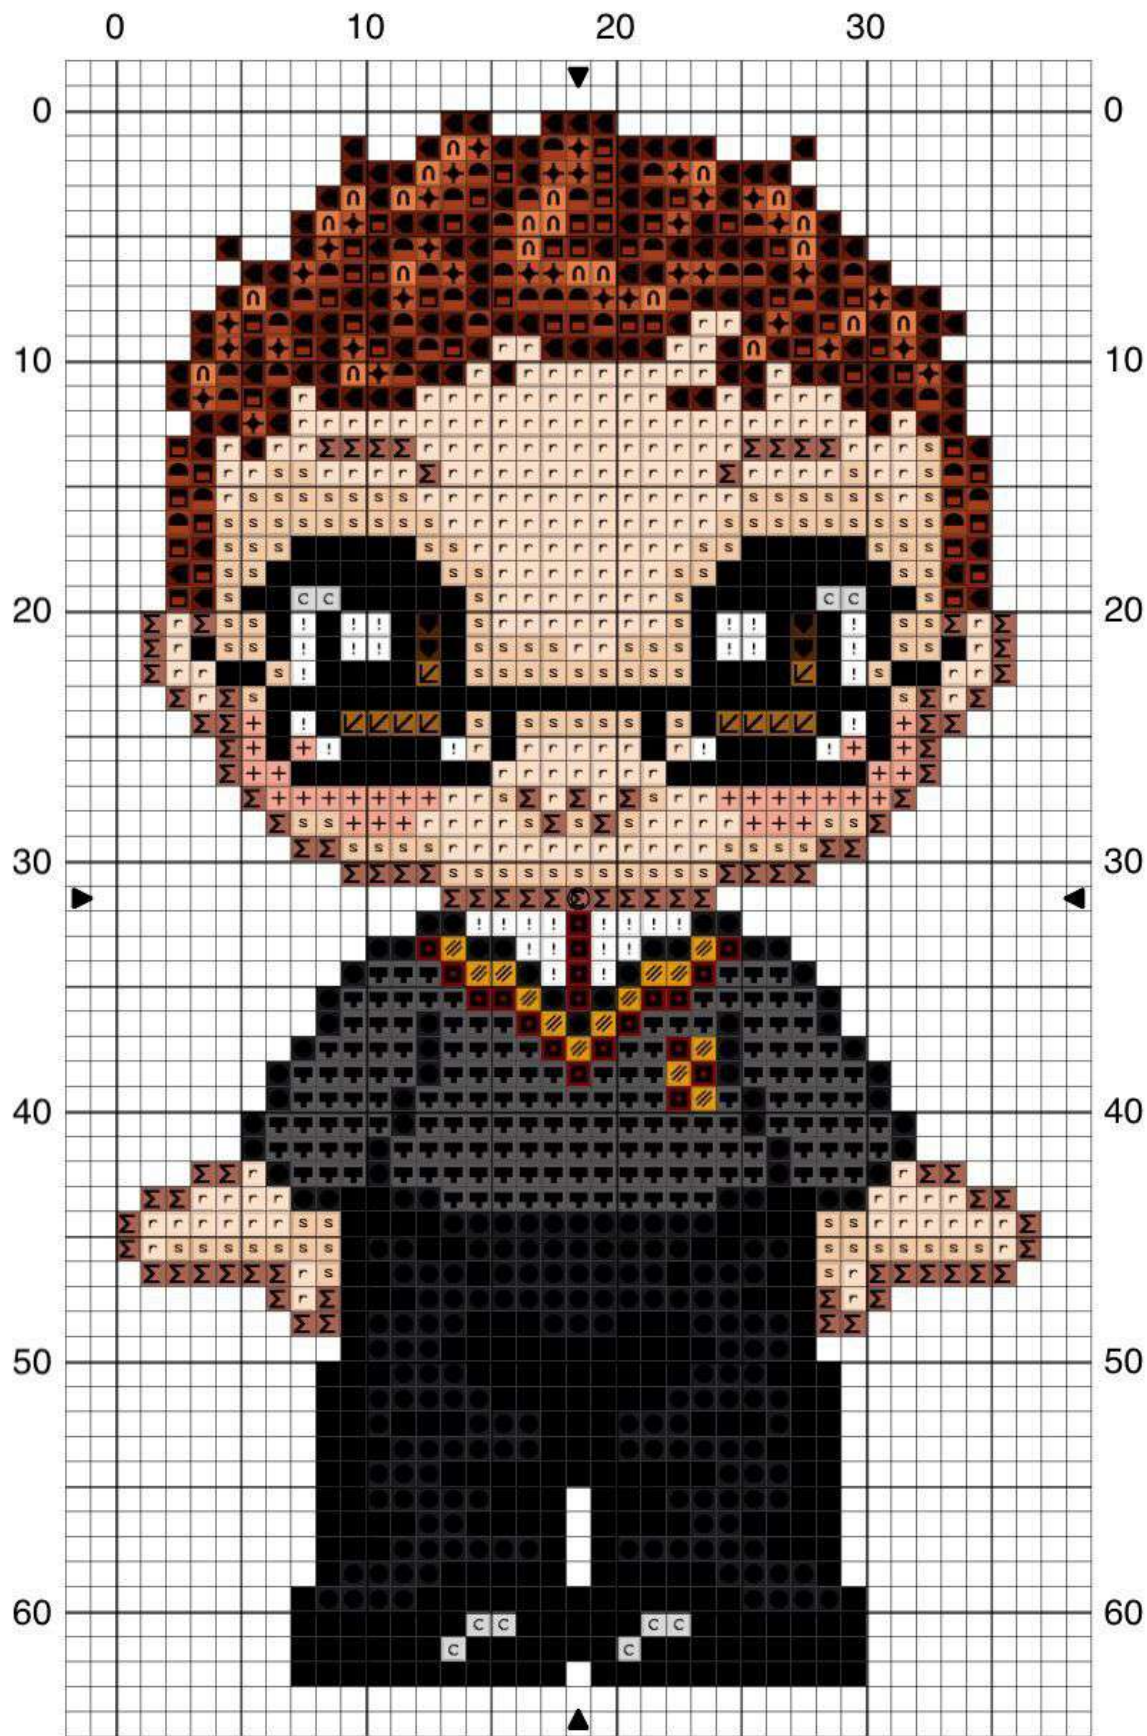

Harry Potter

		DMC	
	Rouge laque de Chine	304	
	Plomb	414	
	Beige rosé	754	
	Beige cachemire	951	
	Coquille d'oeuf	3770	
	Gris anthracite	3799	
	Blanc Lumière	B5200	
	Noir	310	
	Jaune bouton d'or	725	
	Gris perle	762	
	Clair de Véronèse	959	
	Terre cuite rosé	3778	
	Eclat d'émeraude	3851	

Points arrière

 Gris terre d'ombre 642

HP Parvati et Padma Patil

DMC					
	Rouge laque de Chine	304		Noir	310
	Plomb	414		Gris chromé	415
	Teddy	436		Camel	437
	Gris perle	762		Clou de girofle	938
	Ebène	3371		Gris anthracite	3799
				Granit gris	318
				Brun cigare	434
				Jaune bouton d'or	725
				Bleu caraïbes	995
				Blanc Lumière	B5200

Points arrière

Terre cuite rosé 3778

Luna Lovegood

		DMC
■	Noir	310
◆	Granit gris	318
■	Plomb	414
◆	Gris chromé	415
●	Fumée grise	646
J	Dune	739
▧	Clémentine	742
C	Gris perle	762
Z	Laiton	833
▨	Tisane verte	834
s	Beige cachemire	951
●	Bleu caraïbes	995
▧	Bleu des mers du Sud	996
▨	Café au lait	3045
▧	Poivre rose	3713
r	Coquille d'oeuf	3770
●	Terre cuite rosé	3778
■	Ecorce	3790
!	Blanc Lumière	B5200

Molly Weasley

Symbol	Color/Description	DMC
▲	Pensée	208
⚡	Citron	307
■	Noir	310
■	Laurier vert	367
▬	Vert Céladon	563
▲	Verveine rose	602
▨	Jaune bouton d'or	725
c	Gris perle	762
■	Rouge lie de vin	777
▲	Osier	782
■	Lapis	791
■	Vison	801
▲	Safran	900
■	Brun Palissandre	918
■	Brun tomette	919
◆	Terracotta	922
s	Beige cachemire	951
▲	Vert rizière	954
◆	Rose Azalée	3708
▨	Poivre rose	3713
r	Coquille d'oeuf	3770
×	Fraise	3832
!	Blanc Lumière	B5200