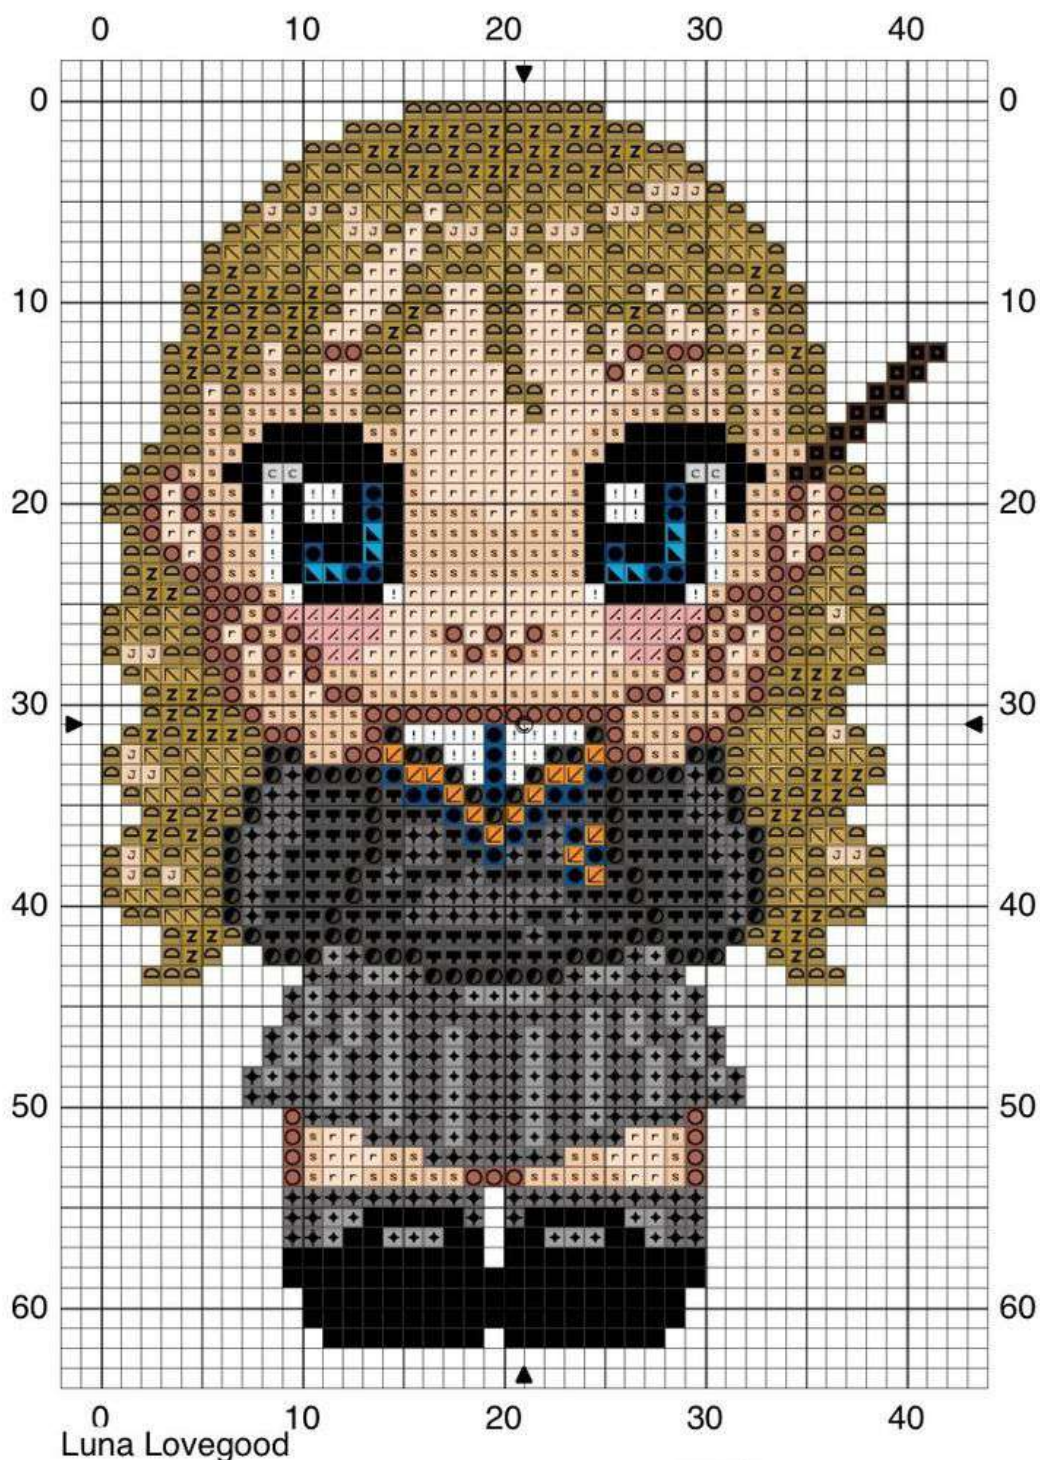

Points arrière

Terre cuite rosé 3778

Luna Lovegood

		DMC
■	Noir	310
◆	Granit gris	318
■	Plomb	414
◆	Gris chromé	415
●	Fumée grise	646
J	Dune	739
▧	Clémentine	742
C	Gris perle	762
Z	Laiton	833
▨	Tisane verte	834
s	Beige cachemire	951
●	Bleu caraïbes	995
▧	Bleu des mers du Sud	996
▨	Café au lait	3045
▧	Poivre rose	3713
r	Coquille d'oeuf	3770
●	Terre cuite rosé	3778
■	Ecorce	3790
!	Blanc Lumière	B5200

Molly Weasley

Symbol	Color/Description	DMC
▲	Pensée	208
⚡	Citron	307
■	Noir	310
■	Laurier vert	367
▬	Vert Céladon	563
▲	Verveine rose	602
▨	Jaune bouton d'or	725
c	Gris perle	762
■	Rouge lie de vin	777
▲	Osier	782
■	Lapis	791
■	Vison	801
▲	Safran	900
■	Brun Palissandre	918
■	Brun tomette	919
◆	Terracotta	922
s	Beige cachemire	951
▲	Vert rizière	954
◆	Rose Azalée	3708
▨	Poivre rose	3713
r	Coquille d'oeuf	3770
×	Fraise	3832
!	Blanc Lumière	B5200