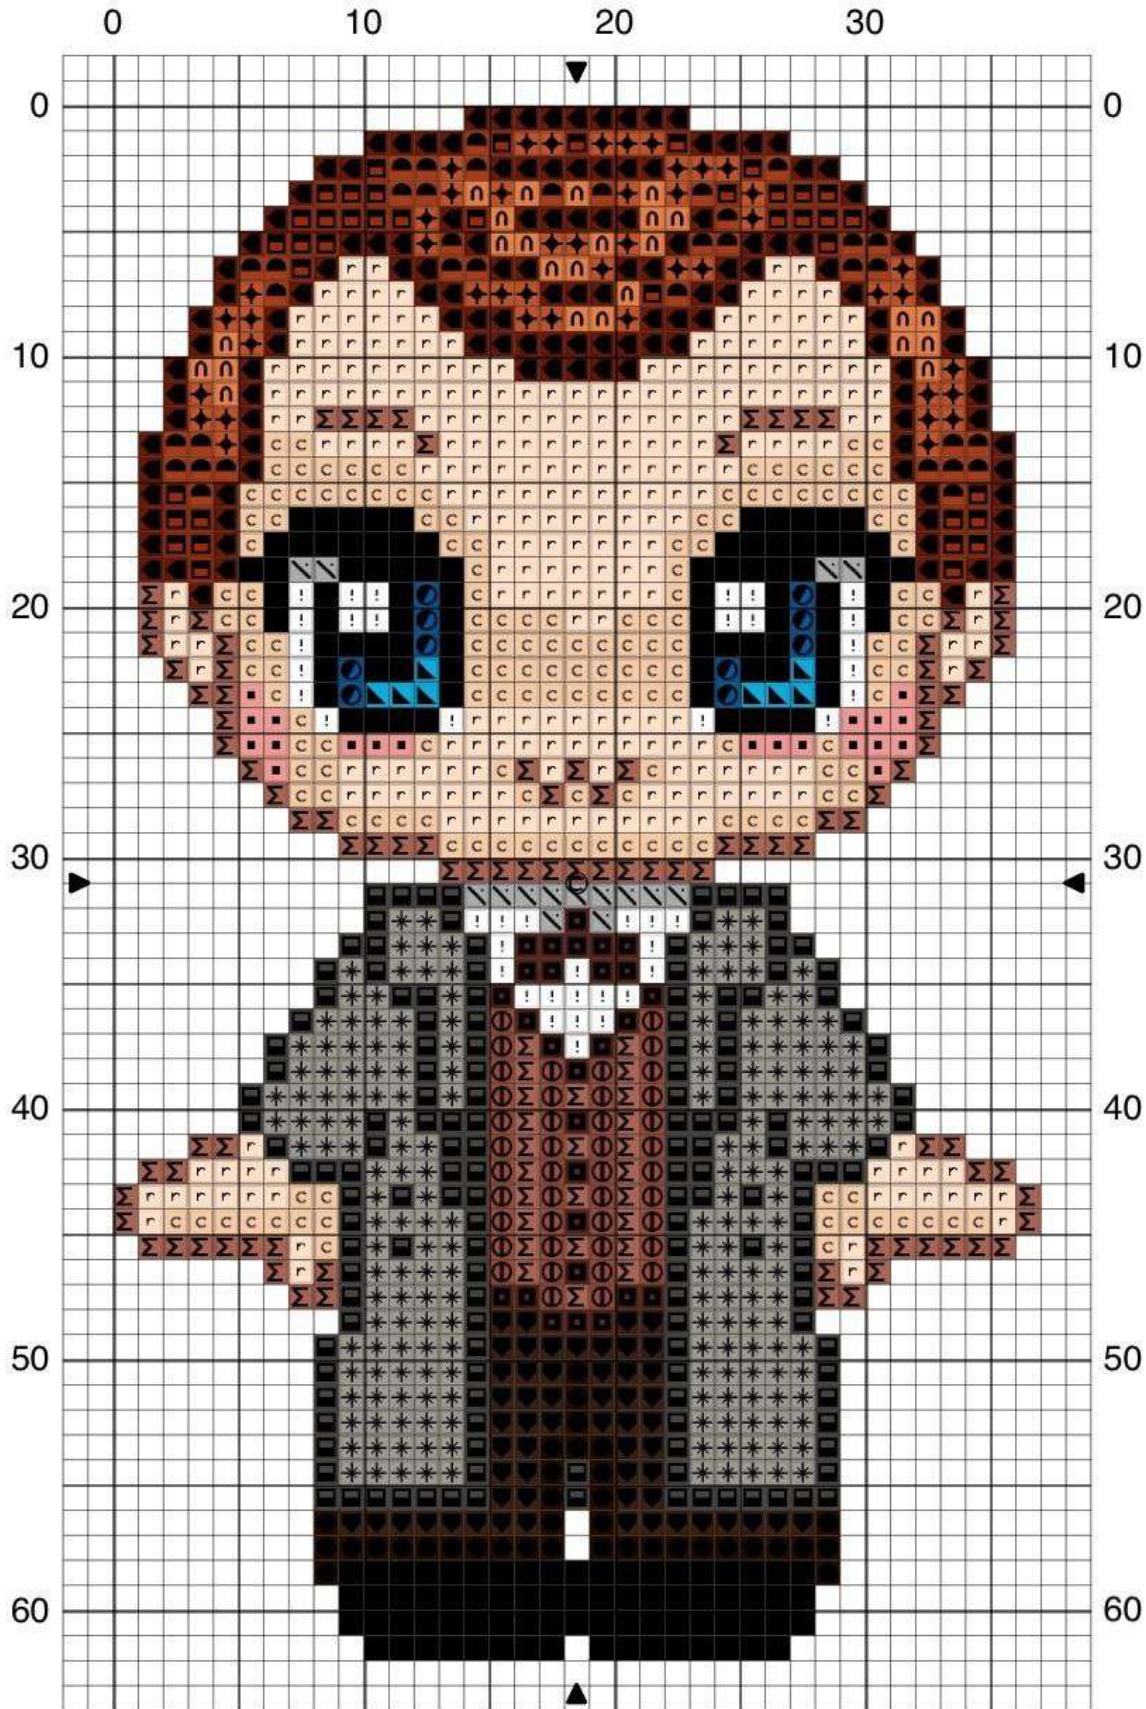

HP Arthur Weasley

		DMC			
	Gris souris	168		Noir	310
	Or rose	356		Fumée grise	646
	Poivre blanc	648		Crevette	722
	Rose Aurore	761		Bois foncé	838
	Brun Palissandre	918		Ocre terre de Sienne	920
	Ocre toscane	921		Terracotta	922
	Beige cachemire	951		Bleu caraïbes	995
	Bleu des mers du Sud	996		Ebène	3371
	Coquille d'oeuf	3770		Terre cuite rosé	3778
	Cuivre rouge	3857		Blanc Lumière	B5200