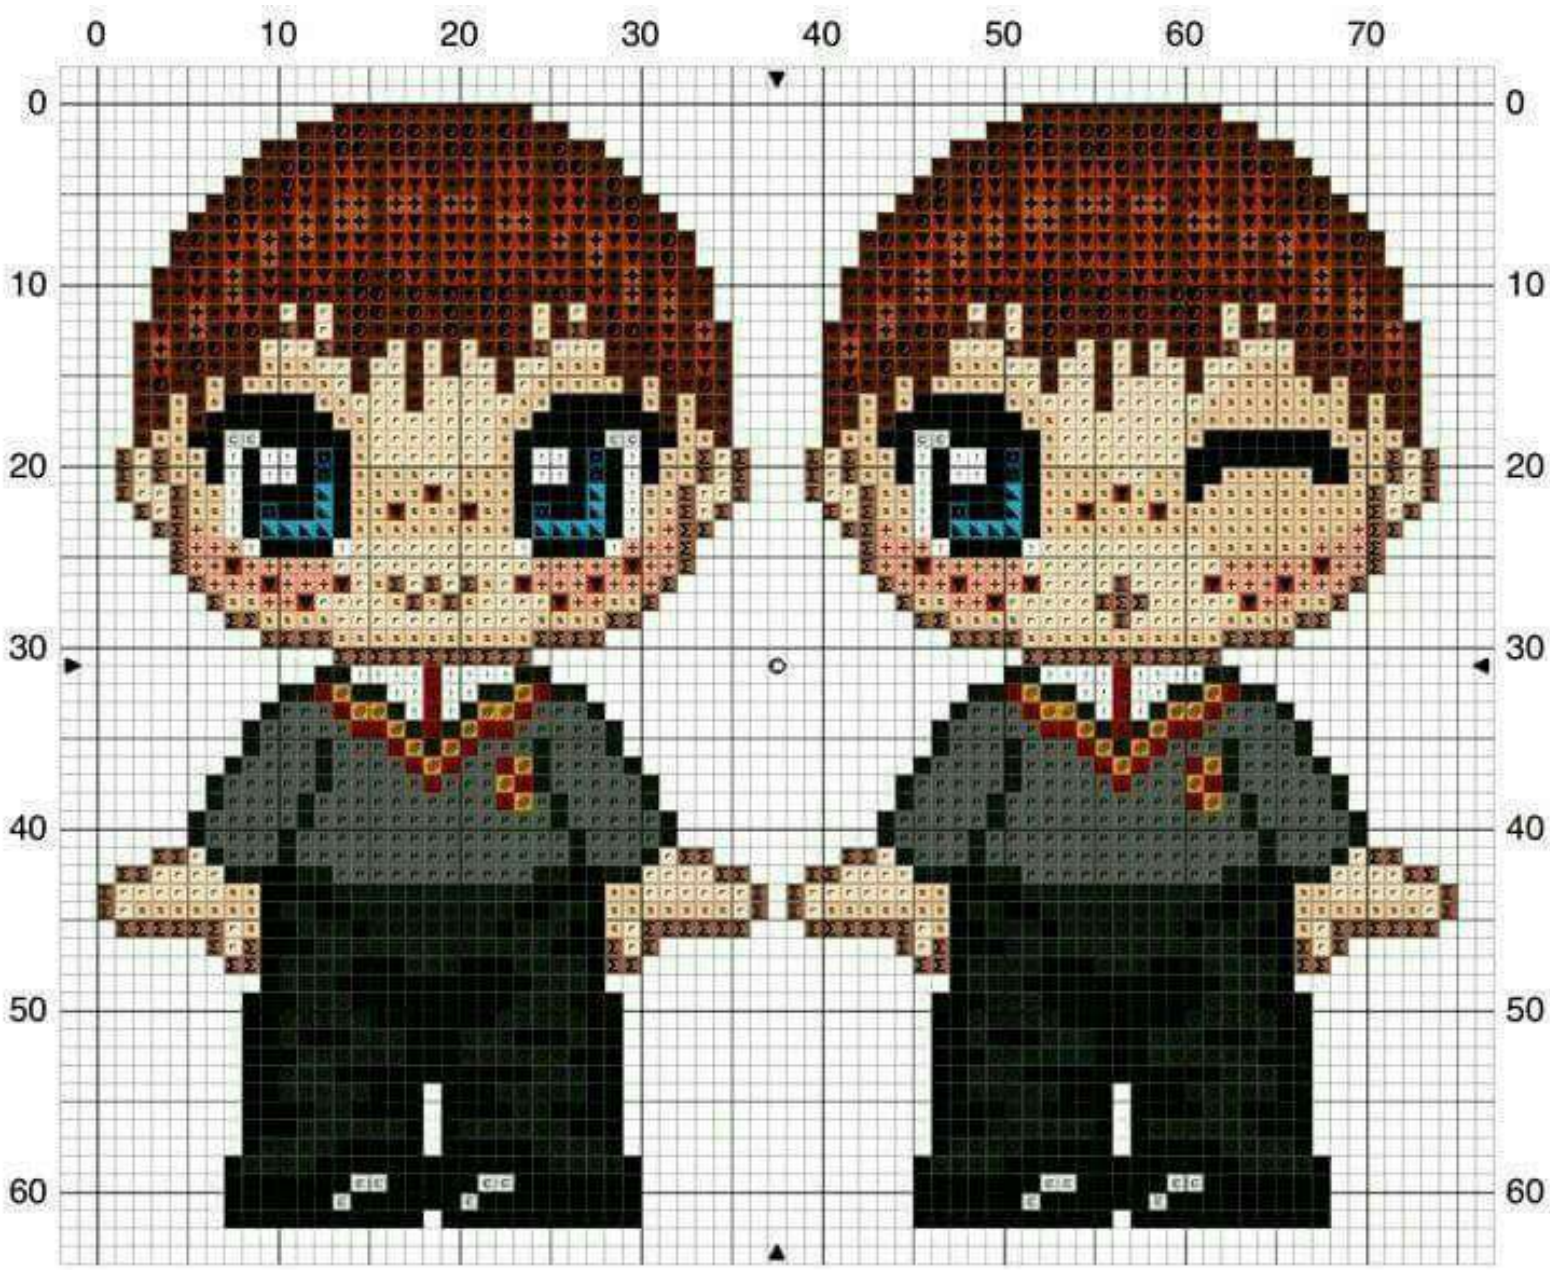

HP Fred et Georges Weasley

		DMC
	Rouge laque de Chine	304
	Noir	310
	Plomb	414
	Jaune bouton d'or	725
	Beige rosé	754
	Gris perle	762
	Safran	900
	Brun tomette	919
	Terracotta	922
	Beige cachemire	951
	Bleu caraïbes	995
	Bleu des mers du Sud	996
	Coquille d'oeuf	3770
	Cuir rouge	3777
	Terre cuite rosé	3778
	Gris anthracite	3799
	Blanc Lumière	B5200