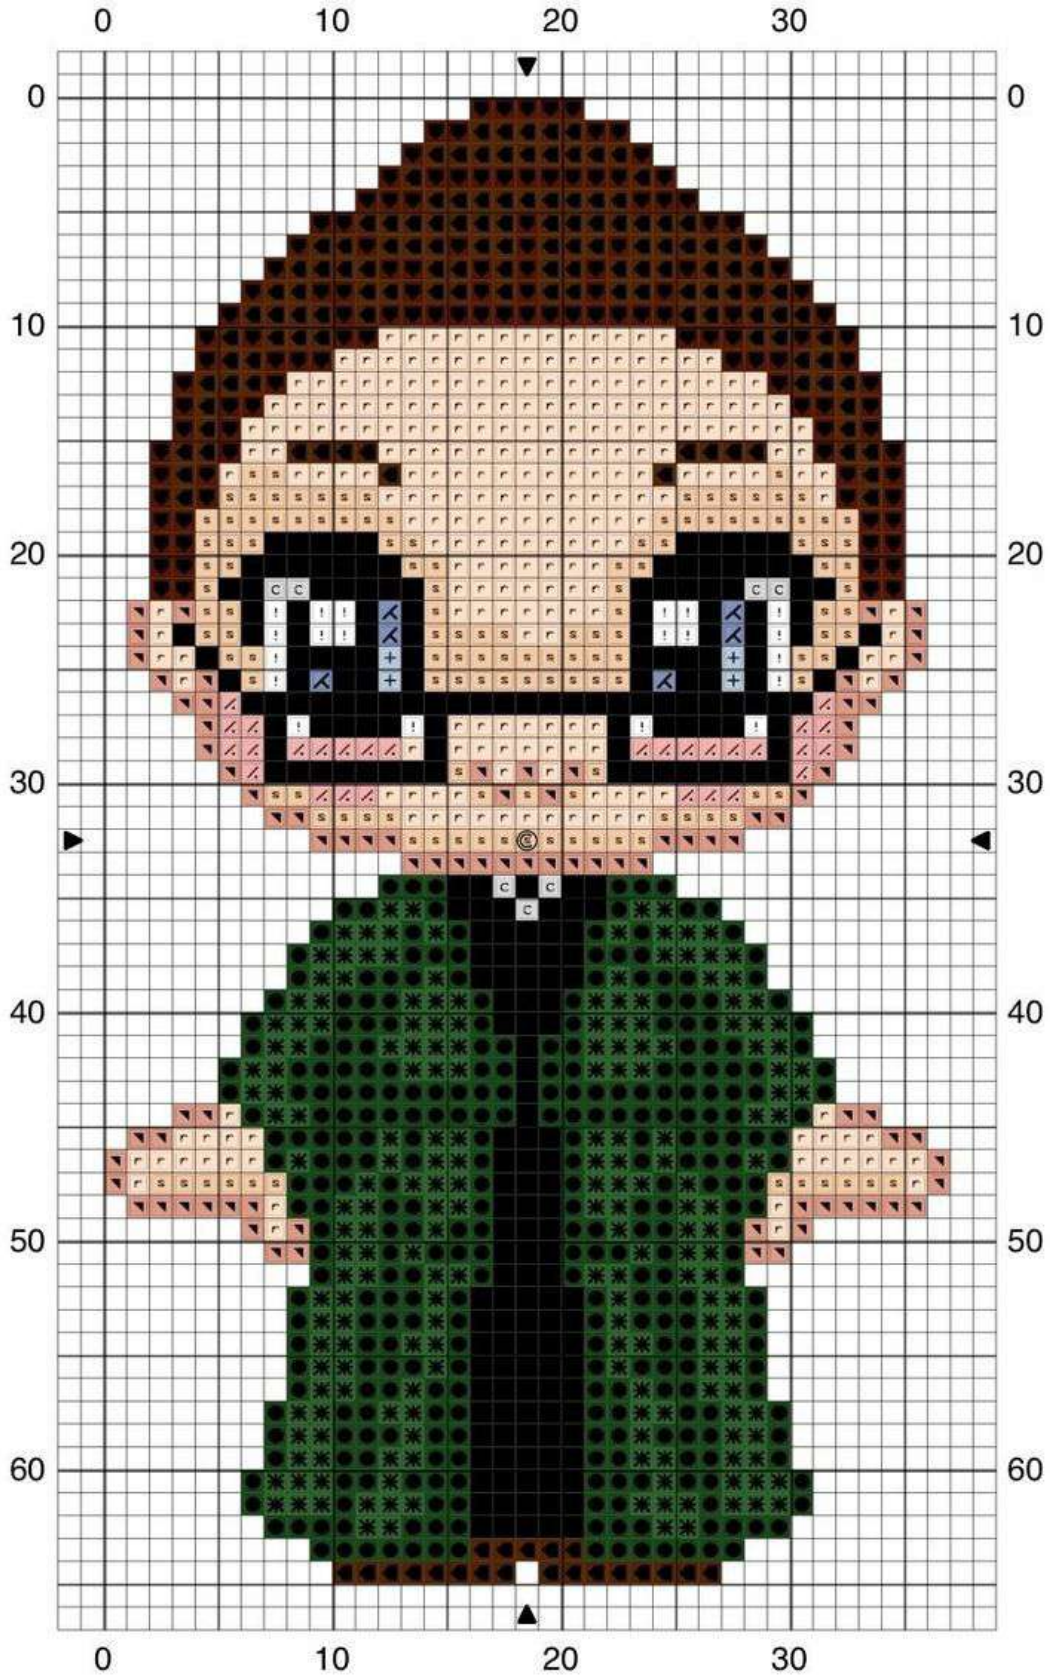

Points arrière

Terre cuite rosé 3778

Luna Lovegood

		DMC
■	Noir	310
◆	Granit gris	318
■	Plomb	414
◆	Gris chromé	415
●	Fumée grise	646
J	Dune	739
▧	Clémentine	742
C	Gris perle	762
Z	Laiton	833
▨	Tisane verte	834
s	Beige cachemire	951
●	Bleu caraïbes	995
▧	Bleu des mers du Sud	996
▨	Café au lait	3045
▧	Poivre rose	3713
r	Coquille d'oeuf	3770
●	Terre cuite rosé	3778
■	Ecorce	3790
!	Blanc Lumière	B5200

Molly Weasley

Symbol	Color/Description	DMC
▲	Pensée	208
⚡	Citron	307
■	Noir	310
■	Laurier vert	367
▬	Vert Céladon	563
▲	Verveine rose	602
▨	Jaune bouton d'or	725
c	Gris perle	762
■	Rouge lie de vin	777
▲	Osier	782
■	Lapis	791
■	Vison	801
▲	Safran	900
■	Brun Palissandre	918
■	Brun tomette	919
◆	Terracotta	922
s	Beige cachemire	951
▲	Vert rizière	954
◆	Rose Azalée	3708
▨	Poivre rose	3713
r	Coquille d'oeuf	3770
×	Fraise	3832
!	Blanc Lumière	B5200