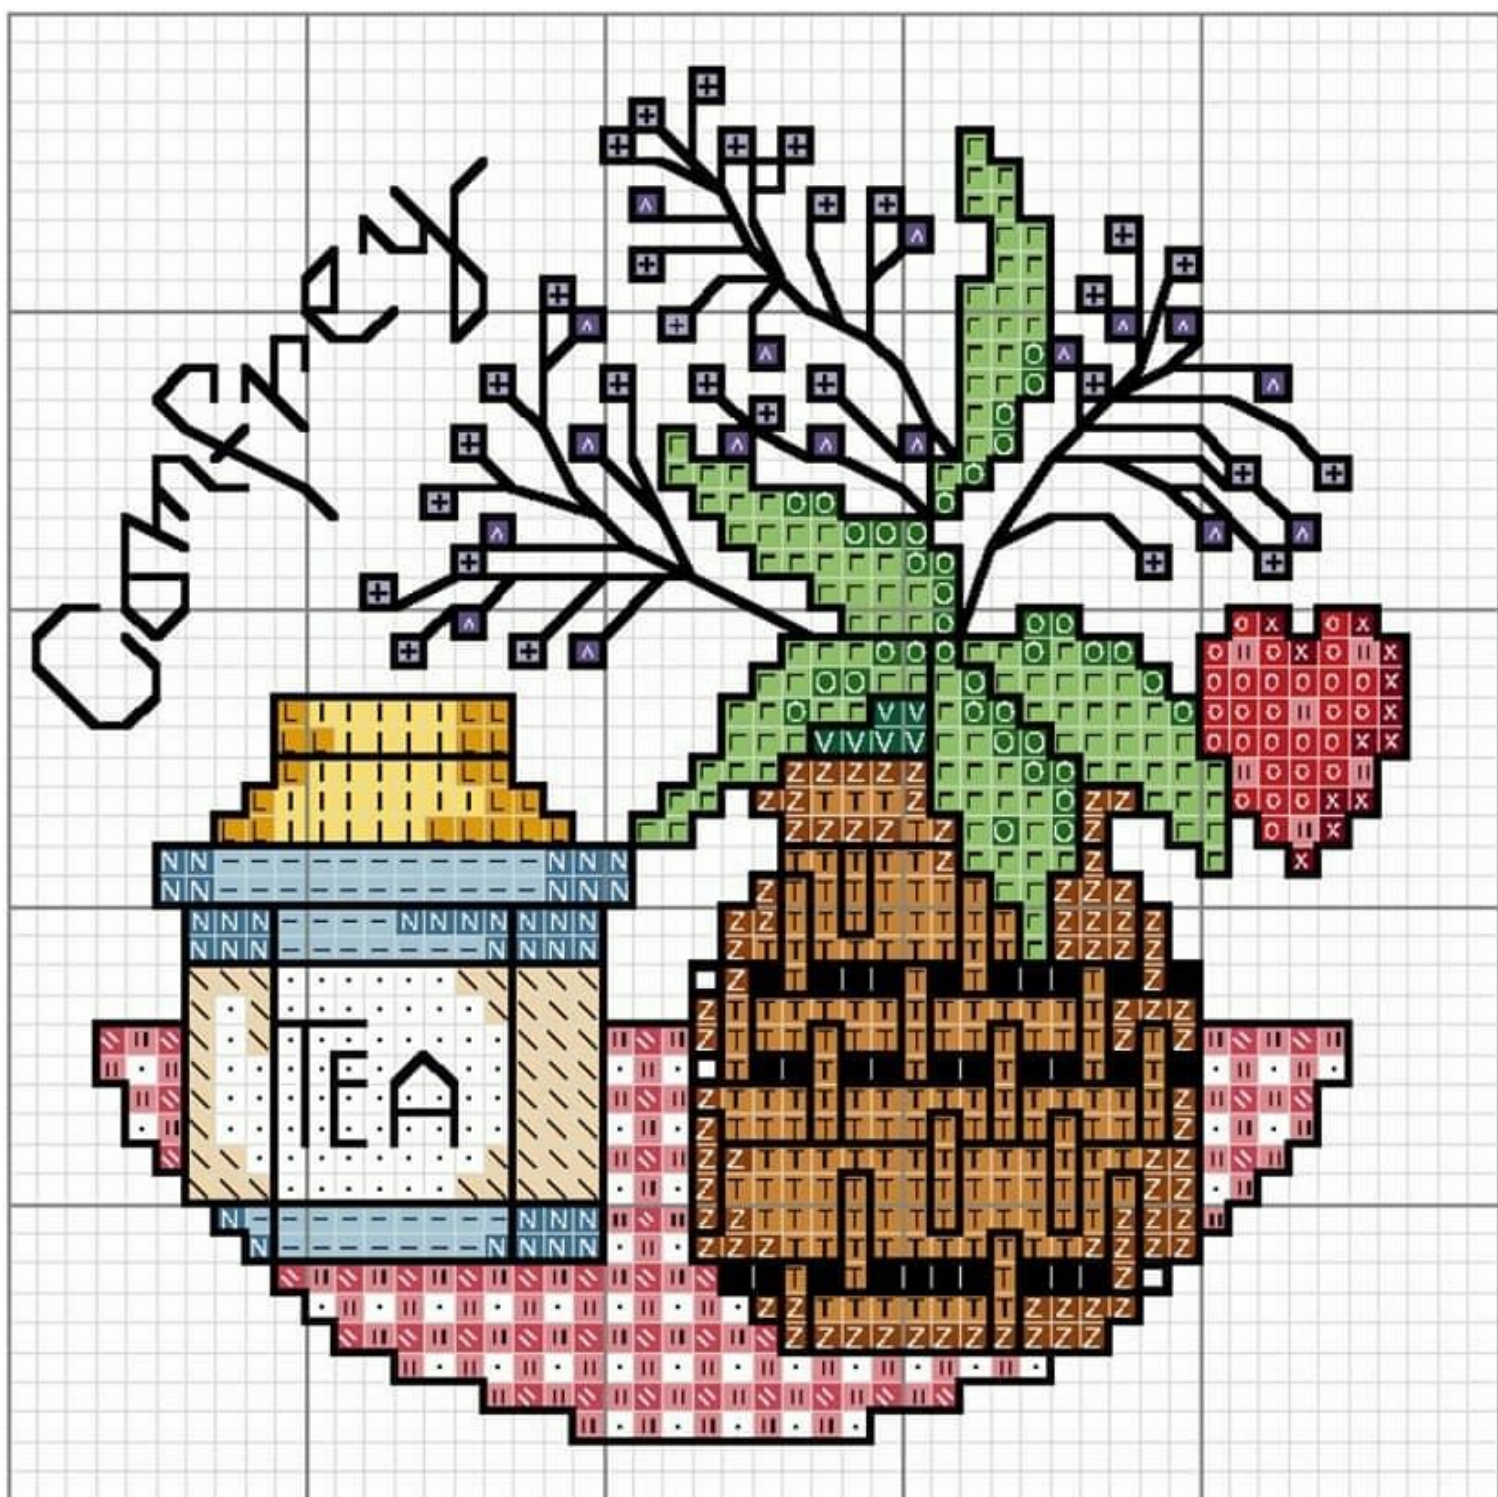

Legend: DMC

•	White	I	743	O	986	N	322		760
□	310	L	783	V	500	T	976	X	814
▨	739	F	989	—	3325	Z	400	—	310

蓝百合作品
杯垫 6

Legend: DMC

• White	318	V	500	T	976	+	3328
□	310	H	317	Z	400	O	817
I	743	G	989		760	X	814
L	783	O	986	—	310		

蓝百合作品
杯垫 7

Legend: DMC

•	White	L	783	—	3325	T	976	↖	3328
■	310	Γ	989	N	322	Z	400	O	817
↘	739	O	986	+	340		760	X	814
	743	V	500	^	333	—	310		

藍百合作品
杯墊 8

Legend: DMC

· White	318	+	340	L	783	O	817	Γ	989
310	N	322	Z	400	X	814	O	986	3328
H 317	X	336	V	500	—	310			

蓝百合作品
杯垫 9

Legend: DMC

• White	T	407	I	743	•	817	^	975
□	H	414	L	783	○	910	/	3072
N	V	500	X	814	Γ	913	-	3325
X	—	336	—	310				
	—	738						

蓝百合作品
杯垫 11

Legend: DMC

•	White	353	738	817	975
•	310	T	407	743	3072
N	322	H	414	L	783
X	336	V	500	X	814
				—	310

藍百合作品
杯墊 12

Legend: DMC

·	White	T	407	Г	913	H	414	N	322
■	310	^	975	O	910	I	743	/	353
▨	3072	+	976	V	500	L	783	○	817
▩	738	Z	938	C	415	—	3325	X	814

蓝百合作品
杯垫 2

Backstitches: DMC

— 310

Legend: DMC

•	White	T	407	Г	913	I	743	X	336
■	310	^	975	О	910	L	783	О	817
▧	3072	+	976	V	500	—	3325	X	814
▨	738	Z	938	H	414	N	322	—	310