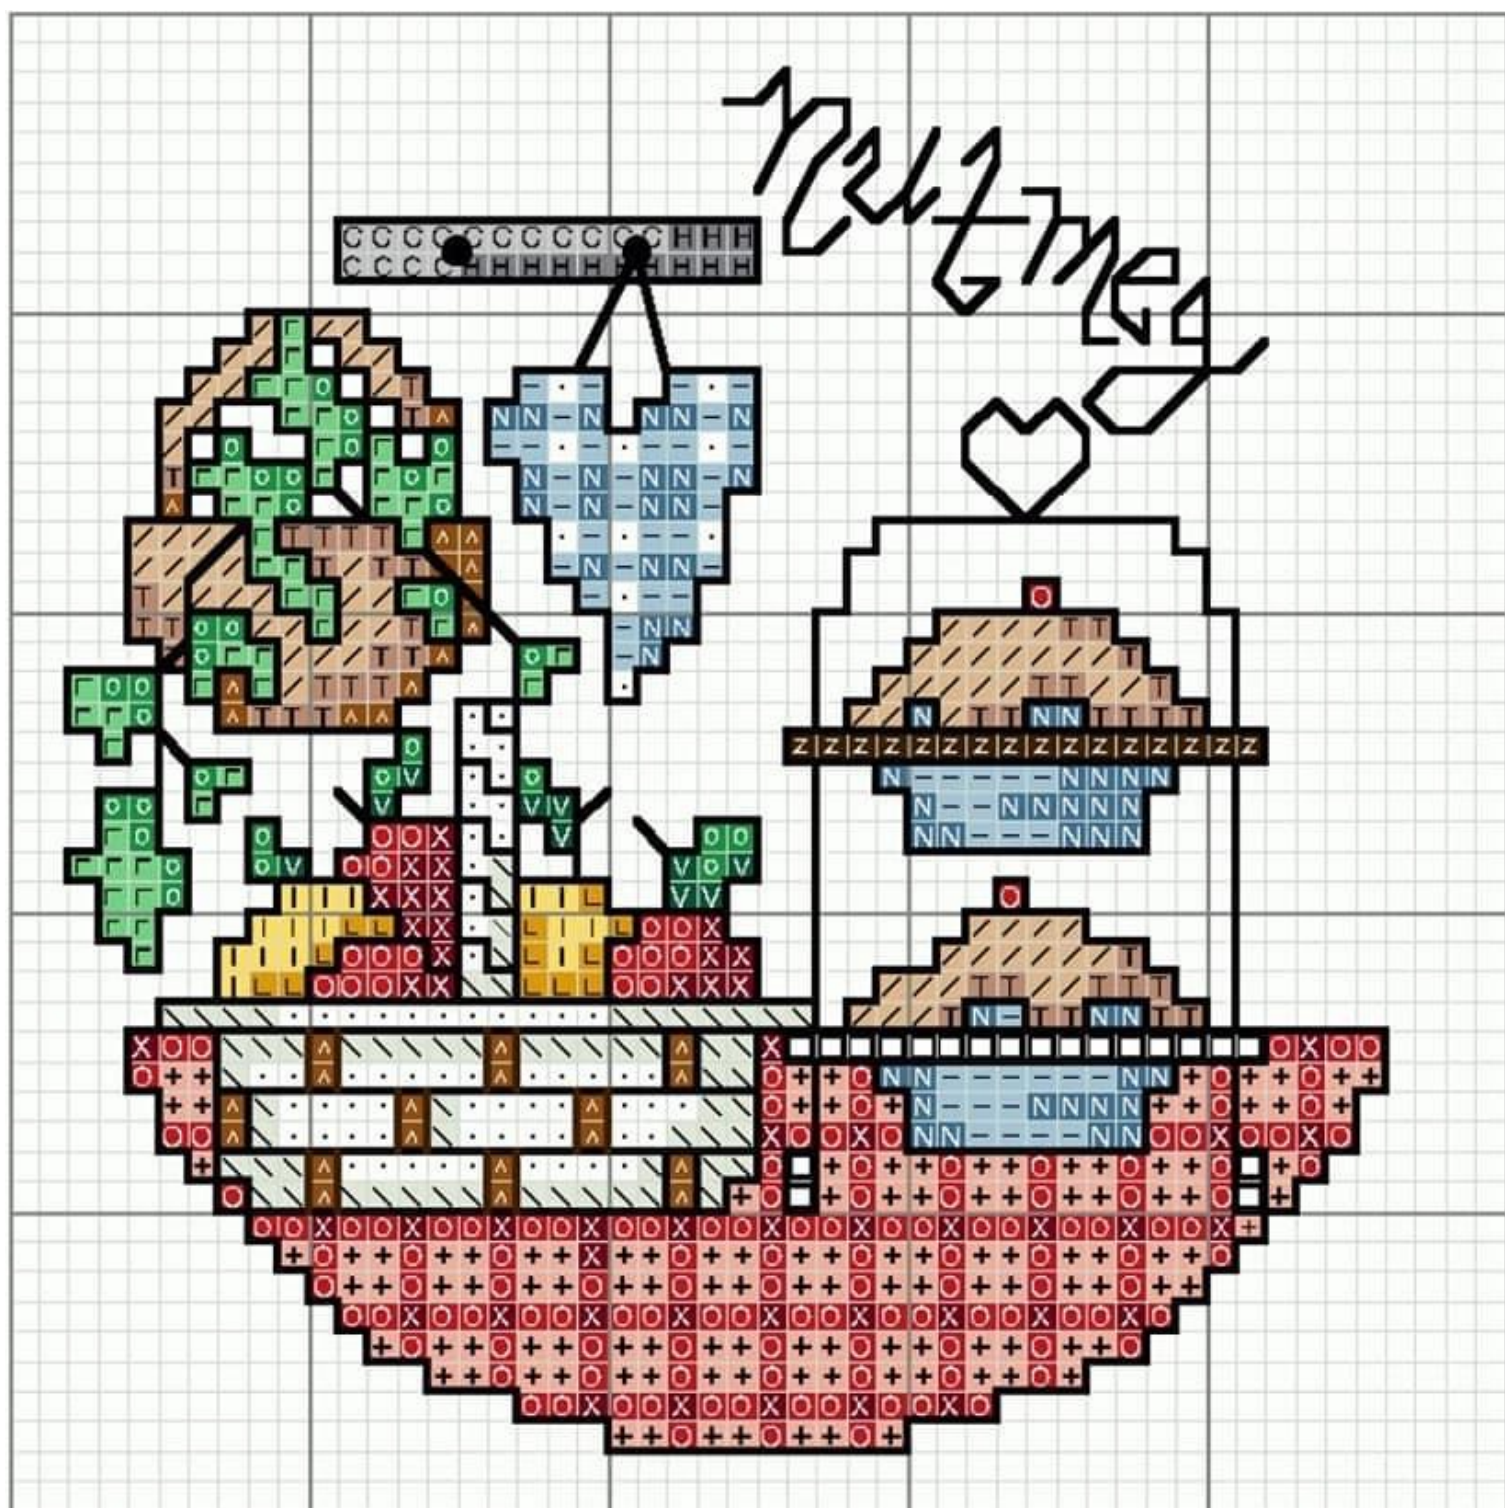

Legend: DMC

•	White	I	743	O	986	N	322		760
□	310	L	783	V	500	T	976	X	814
▨	739	F	989	—	3325	Z	400	—	310

蓝百合作品
杯垫 6

Legend: DMC

• White	318	V	500	T	976	+	3328
□	310	H	317	Z	400	O	817
I	743	G	989		760	X	814
L	783	O	986	—	310		

蓝百合作品
杯垫 9

Legend: DMC

• White	T	407	I	743	•	817	^	975
□	H	414	L	783	○	910	/	3072
N	V	500	X	814	Γ	913	-	3325
X	—	336	—	310				
	—	738						

蓝百合作品
杯垫 11

Legend: DMC

•	White	353	738	817	975
•	310	T	407	743	3072
N	322	H	414	L	783
X	336	V	500	X	814
				—	310

藍百合作品
杯墊 12

Legend: DMC

·	White	T	407	Г	913	H	414	N	322
■	310	^	975	O	910	I	743	/	353
▨	3072	+	976	V	500	L	783	○	817
▩	738	Z	938	C	415	—	3325	X	814

蓝百合作品
杯垫 2

Backstitches: DMC

— 310

Legend: DMC

•	White	T	407	Г	913	I	743	X	336
■	310	^	975	О	910	L	783	О	817
▧	3072	+	976	V	500	—	3325	X	814
▨	738	Z	938	H	414	N	322	—	310

蓝百合作品
杯垫 3

Legend: DMC

• White	I 743	H 317	V 500	T 976	O 817
■ 310	L 783	Γ 989	— 3325	Z 400	X 814
■ 739	318	O 986	N 322	760	— 310

蓝百合作品
杯垫 4

Legend: DMC

• White	T	407	O	910	I	743	+	353
■ 310	^	975	V	500	L	783	○	817
▨ 3072	Z	938	C	415	-	3325	X	814
▩ 738	Γ	913	H	414	N	322	—	310