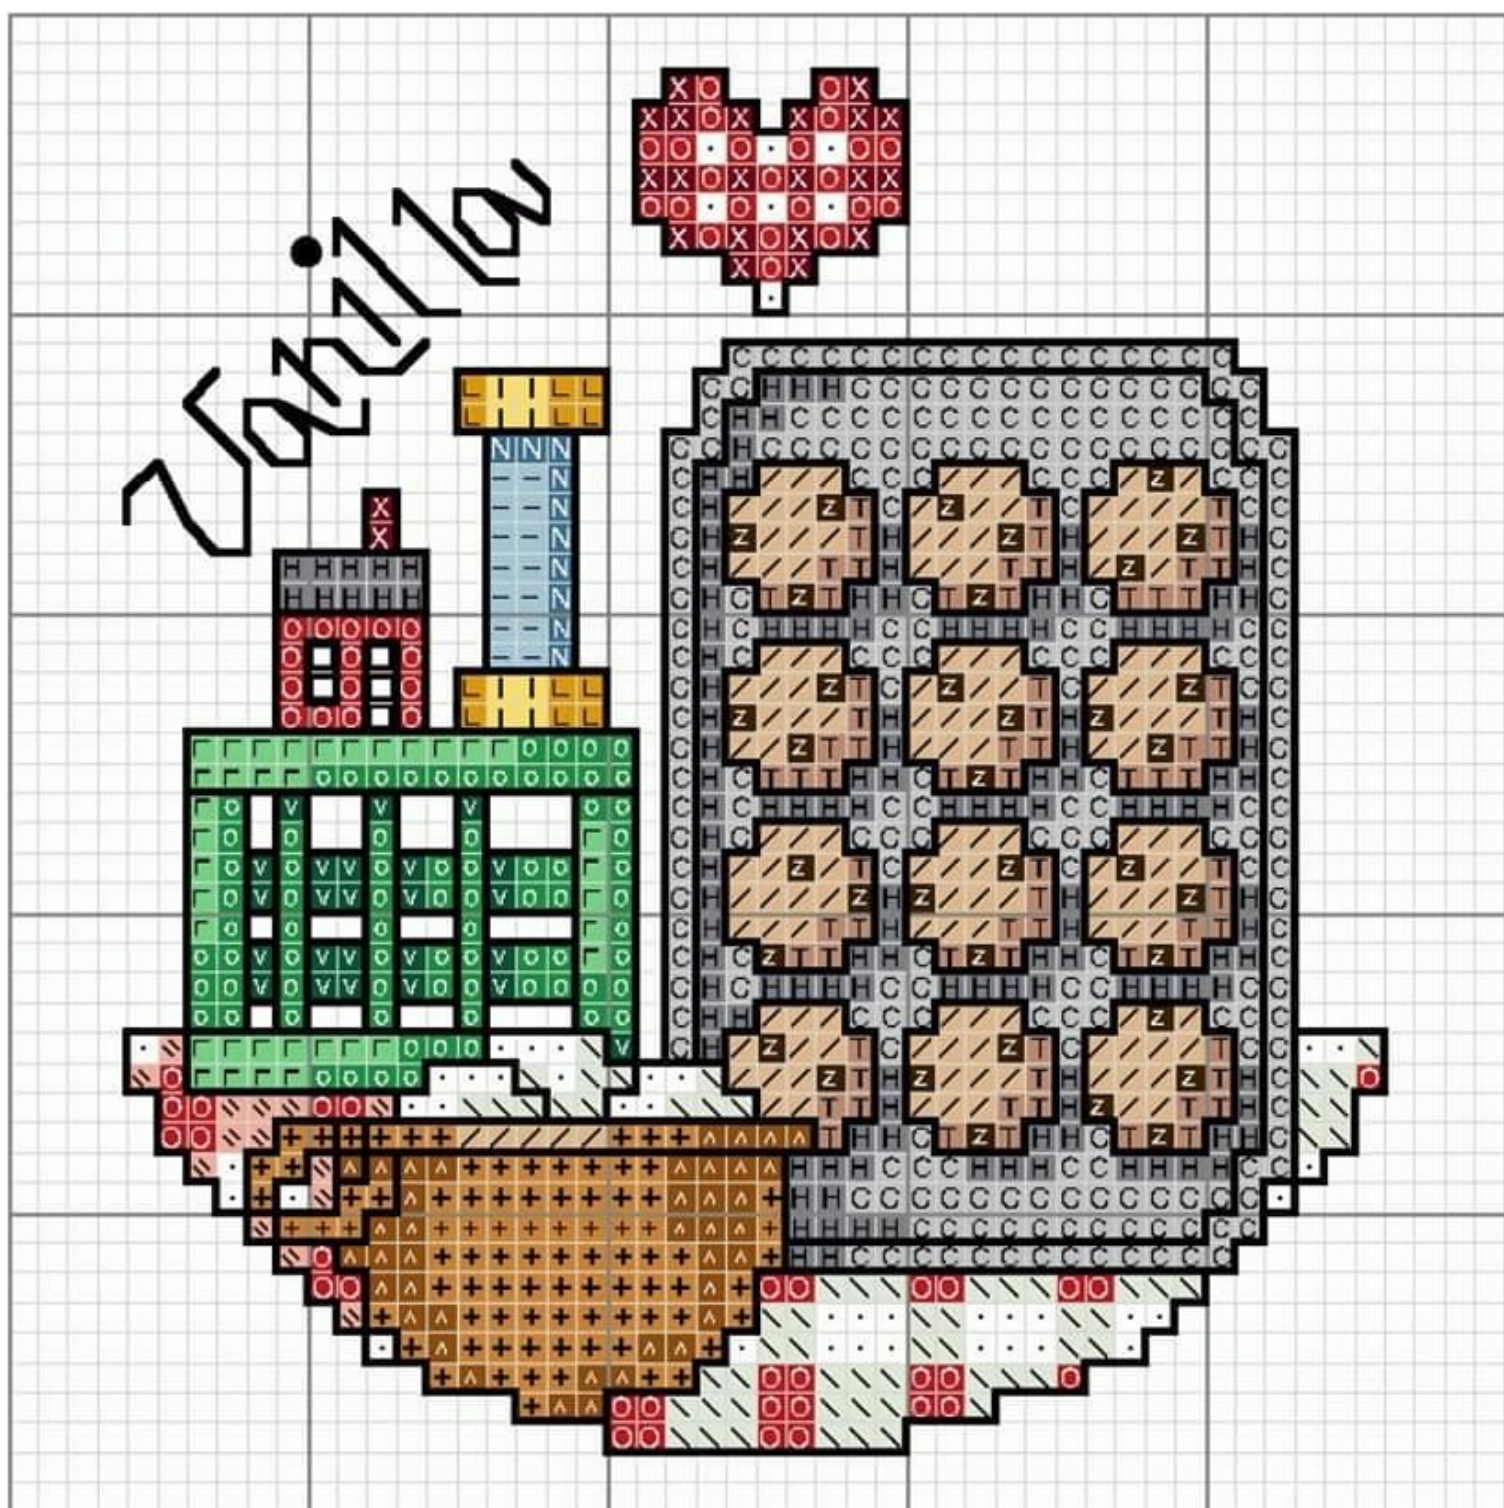

Legend: DMC

·	White	T	407	Г	913	H	414	N	322
■	310	^	975	O	910	I	743	/	353
▨	3072	+	976	V	500	L	783	○	817
▩	738	Z	938	C	415	—	3325	X	814

蓝百合作品
杯垫 2

Backstitches: DMC

— 310