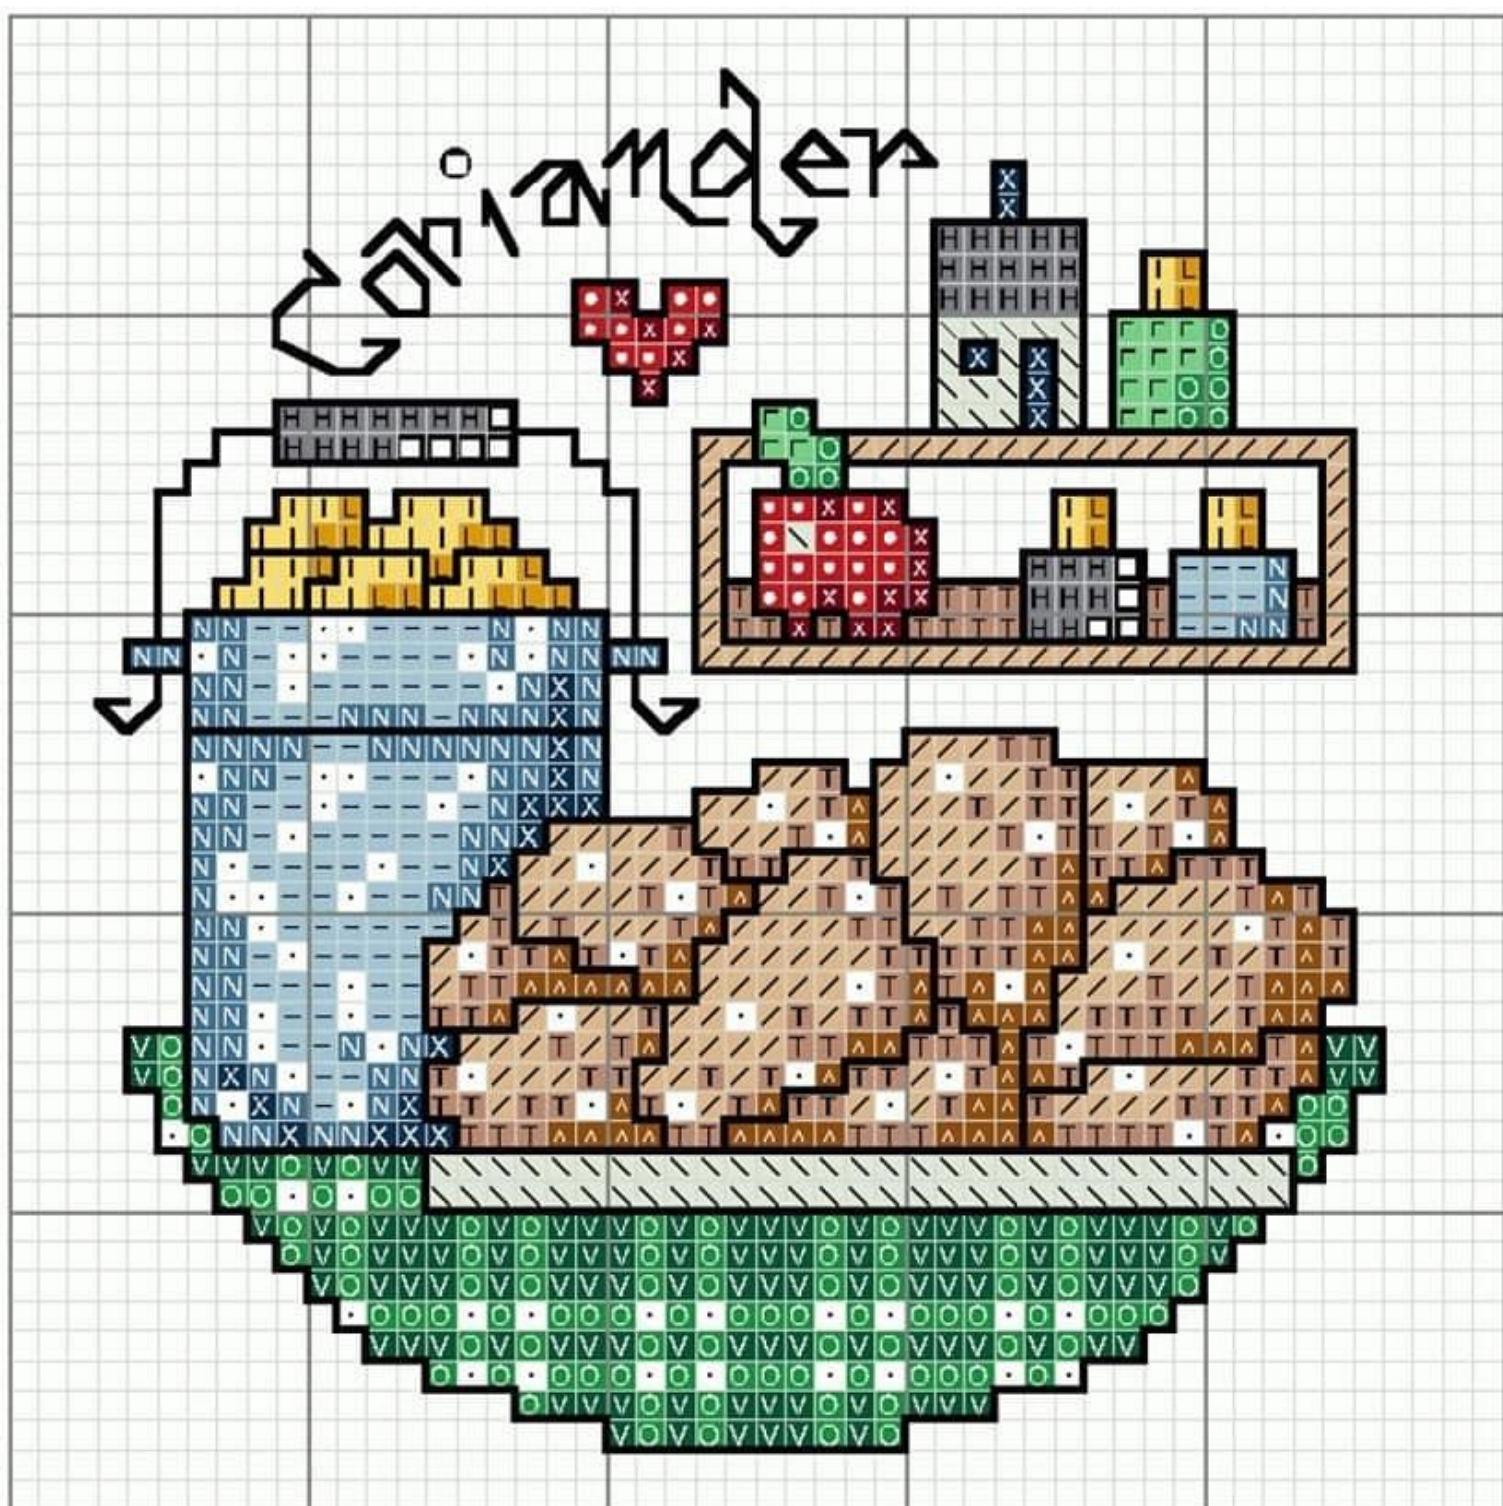

Legend: DMC

•	White	I	743	O	986	N	322		760
□	310	L	783	V	500	T	976	X	814
▨	739	F	989	—	3325	Z	400	—	310

蓝百合作品
杯垫 6

Legend: DMC

• White	318	V	500	T	976	+	3328
□	310	H	317	Z	400	O	817
I	743	G	989		760	X	814
L	783	O	986	—	310		

蓝百合作品
杯垫 7

Legend: DMC

•	White	L	783	—	3325	T	976	↖	3328
■	310	Γ	989	N	322	Z	400	O	817
↘	739	O	986	+	340		760	X	814
	743	V	500	^	333	—	310		

藍百合作品
杯墊 8

Legend: DMC

· White	318	+	340	L	783	O	817	Γ	989
310	N	322	Z	400	X	814	O	986	3328
H 317	X	336	V	500	—	310			

蓝百合作品
杯垫 9

Legend: DMC

• White	T	407	I	743	•	817	^	975
□	H	414	L	783	○	910	/	3072
N	V	500	X	814	Γ	913	-	3325
X	—	336	—	310				
	—	738						

蓝百合作品
杯垫 11

Legend: DMC

•	White	353	738	817	975
•	310	T	407	743	3072
N	322	H	414	L	783
X	336	V	500	X	814
				—	310

藍百合作品
杯墊 12

Legend: DMC

·	White	T	407	Г	913	H	414	N	322
■	310	^	975	O	910	I	743	/	353
▨	3072	+	976	V	500	L	783	○	817
▩	738	Z	938	C	415	—	3325	X	814

蓝百合作品
杯垫 2

Backstitches: DMC

— 310

Legend: DMC

•	White	T	407	Г	913	I	743	X	336
■	310	^	975	О	910	L	783	О	817
▧	3072	+	976	V	500	—	3325	X	814
▨	738	Z	938	H	414	N	322	—	310